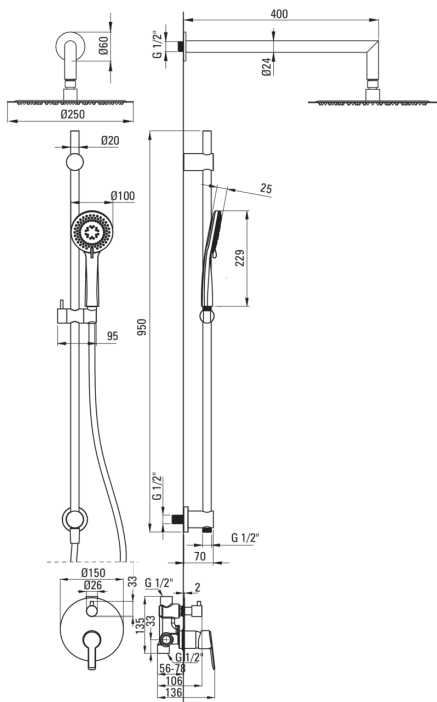

ARNIKA

Душова кабіна, зі стійкою

Код продукту: NAC_06QP

EAN: 5907650858195

Колір: хром

Гарантія: 7

Змішувач

Тип змішувача	з однією ручкою, змішуючий
Спосіб монтажу	прихований
Акустична група	1 (x ≤ 20)

Носики

Вид носика	нерухомий
Діапазон виливу для душу / ванни [мм]	400

Верхній душ

Форма	круглий
Матеріал	сталь 304
Товщина	55
Діаметр [мм]	250
Anti calc	Так
Кількість функцій	1
Типи потоку	дощовий
Швидкий час відгуку на ввімкнення і вимкнення води	Так

Лійки

Кількість функцій	3
Anti calc	Так
Типи потоку	дощовий, змішаний, гідромасаж

Шланги

Довжина [мм]	1500
Тип обплетення	не стосується
Матеріал оплуту	PVC
Anti_twist	1

Відмінна риса:

- Дизайн, повний краси і гармонії.
- Тільки найкращі матеріали, якість яких ми підтверджуємо дослідженнями в лабораторії
- Система Anti-twist для запобігання скручування шланга
- Система Anti-calc для полегшення видалення кам'яного осаду
- Корпус змішувача виготовлений з високоякісної латуні
- Прихований монтаж забезпечує естетику ванної кімнати
- Механічний керамічний перемикач функції
- Пропонуємо спеціальний засіб, безпечний для очищуваних поверхонь