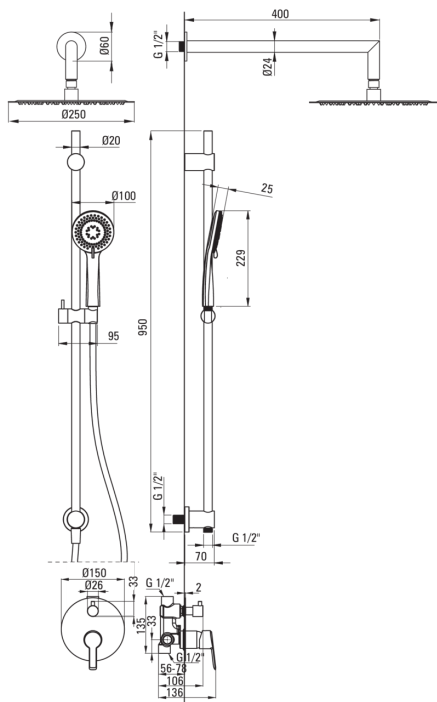

## Душова кабіна, зі стійкою

Код продукту: NAC\_06QP

EAN: 5907650858195

Колір: хром

Гарантія: 7

### Носики

Вид носика	нерухомий
Діапазон виливу для душу / ванни [мм]	400

### Верхній душ

Форма	круглий
Матеріал	сталь 304
Товщина	55
Діаметр [мм]	250
Anti calc	Так
Кількість функцій	1
Типи потоку	дощовий
Швидкий час відгуку на ввімкнення і вимкнення води	Так

### Шланги

Довжина [мм]	1500
Тип обплетення	не стосується
Матеріал оплёту	PVC
Anti_twist	1