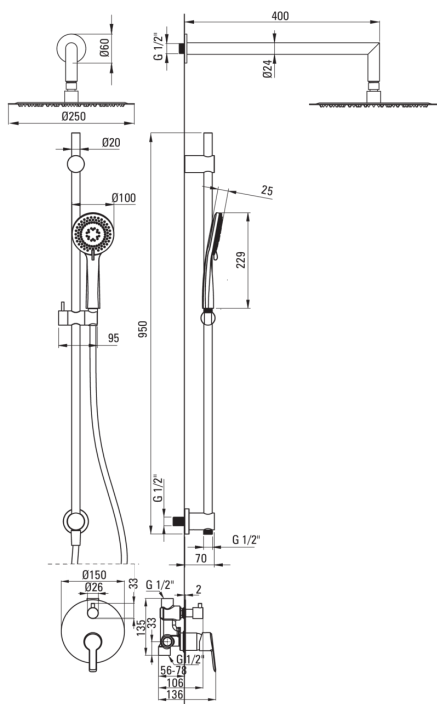

ARNIKA

Набор для душа скрытого монтажа, со стойкой

Код товара: NAC_06QP

EAN: 5907650858195

Цвет: хром

Гарантия [лет]: 7

Смесители

Вид смесителя	однорычажный, смешивающий
Способ монтажа	скрытого монтажа
Акустическая группа [дБ]	1 ($x \leq 20$)

Изливы

Вид излива	стандартный
Длина излива для душа/ванны [мм]	400

Верхний душ

Форма	круглый
Материал	сталь 304
Толщина [мм]	55
Диаметр [мм]	250
Anti-calc	Да
Количество функций	1
Виды струи	дождевой
Быстрое время отклика на включение и выключение воды	Да

Лейки

Количество функций	3
Anti-calc	Да
Виды струи	дождевой, смешанный, гидромассаж

Шланги

Длина [мм]	1500
Вид оплетки	не касается
Материал оплетки	PVC
Anti_twist	1

Отличительные черты:

- Дизайн, наполненный красотой и гармонией
- Только лучшие материалы, качество которых подтверждено лабораторными испытаниями
- Система Anti-Twist, предотвращающая скручивание шланга
- Система Anti-calc для легкого удаления известковых отложений
- Корпус смесителя изготовлен из латуни высочайшего качества
- Скрытый монтаж обеспечивает эстетику ванной комнаты
- Керамический механический переключатель функции
- Специальное средство, безопасное для очищаемых поверхностей