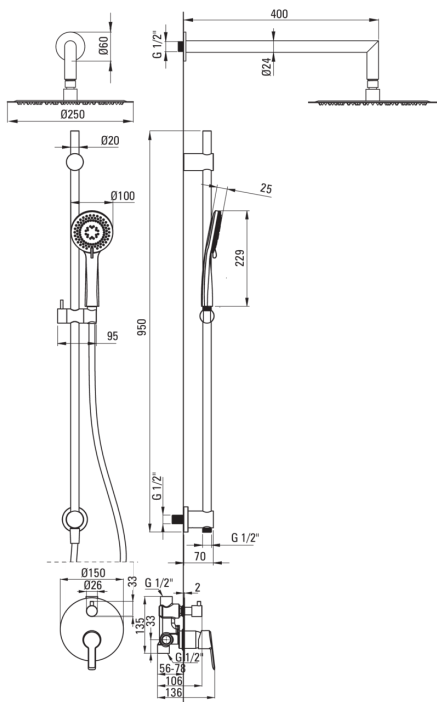

ARNIKA

Zestaw prysznicowy podtynkowy z drążkiem

Kod produktu: NAC_06QP

EAN: 5907650858195

Kolor: chrom

Gwarancja [lata]: 7

Cena Netto: 1218,70 zł
Cena Brutto: 1499,00 zł

deante

Bateria

Rodzaj baterii	jednouchwytowa, mieszaczowa
Sposób montażu	podtynkowy
Grupa akustyczna [db]	1 (x ≤ 20)

Wylewka

Rodzaj wylewki	stała
Zasięg wylewki natryskowej/ wannowej [mm]	400

Głowica natryskowa

Kształt	okrągły
Materiał	stal 304
Grubość [mm]	55
Średnica [mm]	250
Anti-calc	Tak
Ilość funkcji	1
Rodzaje strumienia	deszczowy
Szybki czas reakcji na włączenie i wyłączenie wody	Tak

Słuchawka

Ilość funkcji	3
Anti-calc	Tak
Rodzaje strumienia	deszczowy, mieszany, hydromasaż

Wąż

Długość [mm]	1500
Rodzaj opłotu	nie dotyczy
Materiał opłotu	PVC
Anti-twist	1

Wyróżniki:

- Design pełen piękna i harmonii
- Tylko najlepsze materiały, których jakość potwierdzamy badaniami w laboratorium
- System Anti-twist zapobiegający skręcaniu się węża
- System Anti-calc ułatwiający usuwanie osadu kamiennego
- Słuchawka z funkcją Anti-calc
- Korpus baterii wykonany z najwyższej jakości miedzi
- Montaż podtynkowy zapewnia estetykę łazienki
- Mechaniczny ceramiczny przełącznik funkcji
- Bateria zawiera element podtynkowy
- W ofercie dedykowany środek bezpieczny dla czyszczonych powierzchni