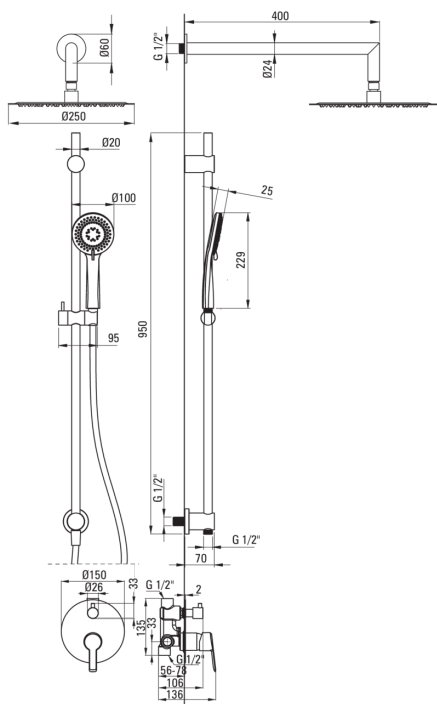

ARNIKA

Unterputz-Duschset, mit Stange

Artikel-Nr.: NAC_06QP

EAN: 5907650858195

Farbe: Chrom

Garantie [Jahre]: 7

Armatur

Art der armatur	Einhebel, Mischer
Methode der montage	Unterputz-
Akkustische gruppe	I (x ≤ 20)

Ausläufe

Auslaufart	fest
Ausladung der duscharmatur/ badewannenarmatur [mm]	400

Kopfbrause

Form	rund
Material	Stahl 304
Dicke [mm]	55
Durchschnitt	250
Anti-calc	Ja
Anzahl der funktionen	1
Strahlart	Regen-
Schnelle reaktionszeit auf ein- und wasausschalten	Ja

Handbrausen

Anzahl der funktionen	3
Anti-calc	Ja
Strahlart	Regen-, gemischt, Hydromassage

Schläuche

Länge	1500
Geflechtart	nicht zutreffend
Geflechtmaterial	PVC
Anti-twist	1

Charakteristische Merkmale:

- Design voller Schönheit und Harmonie
- Nur die besten Materialien, deren Qualität durch Laboruntersuchungen bestätigt wird
- Anti-Twist-System verhindert das Verdrehen des Schlauchs
- Anti-Kalk-System zur einfachen Entfernung von Kalkablagerungen
- Armaturkörper ist aus hochwertigem Messing gefertigt
- Unterputzmontage für ästhetische Gestaltung im Bad
- Mechanischer Funktionsumschalter aus Keramik
- Spezielles Mittel, das für die zu reinigenden Oberflächen unbedenklich ist