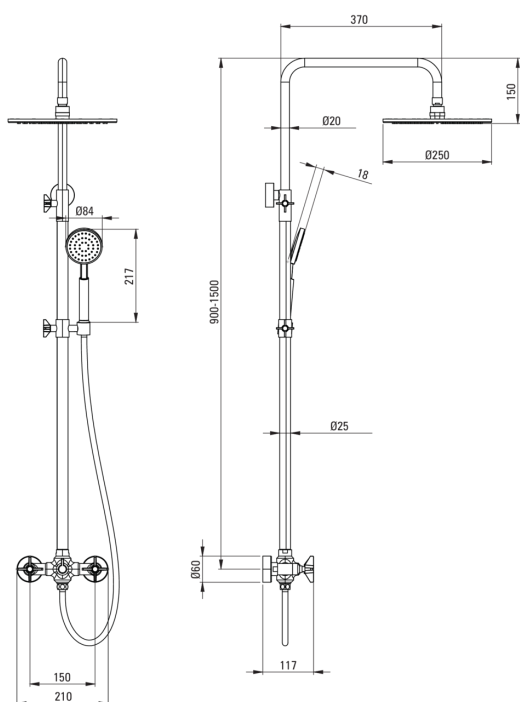

## Верхній душ, з змішувачем для душу

 deante

Код продукту: NAC\_04QT

EAN: 5908212084311

Колір: хром

Гарантія: 5

### Верхній душ

Оздоблення	хром
Змішувач	Так
Регульована висота верхнього душу	Так
Регулювання висоти штанги від [мм]	900
Регулювання висоти штанги до [мм]	1500

### Верхній душ

Форма	круглий
Матеріал	латунь
Діаметр [мм]	250
Anti calc	Так
Кількість функцій	1
Типи потоку	дощовий

### Шланги

Довжина [мм]	1500
Тип обплетення	подвійного плетіння
Матеріал оплєту	нержавіюча сталь
Anti_twist	2