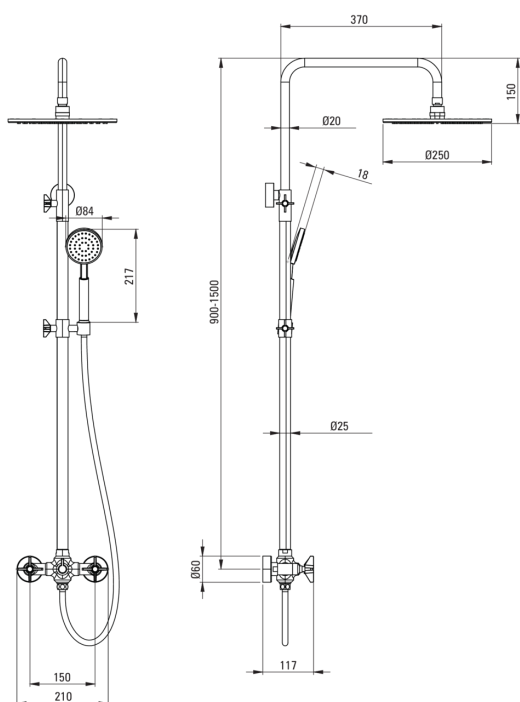

TEMISTO

tuš set, s tuš armaturo

koda izdelka: NAC_04QT

EAN: 5908212084311

Barva: krom

Garancija [leta]: 5

Tuš sistem

Finiš	krom
Armatura	Ja
Nastavitev višine deževne glave	Ja
Prilagoditev višine droga od [mm]	900
Prilagoditev višine droga do [mm]	1500

Drog

Material	jeklo 304
----------	-----------

Tuš glava

Oblika	okroglo
Material	medenina
Premer [mm]	250
Anti-kalcitni sistem	Ja
Število funkcijskih stikal	1
Tip curka	dež

Tuš ročke

Število funkcijskih stikal	1
Anti-kalcitni sistem	Ja
Tip curka	dež

Cevi

Dolžina [mm]	1500
Tip pletenja	dvojno pletenje
Material pletenja	nerjaveče jeklo
Anti-twist	2

Funkcijsko stikalo

Tip stikala	mehansko
-------------	----------

Armatura vključena

Tip armature	z dvema ročicama
--------------	------------------

karakteristike:

- Jeklen drog
- Trpežen zaključek cevi iz medenine
- Samo najboljši materiali, katerih kakovost je potrjena z laboratorijskimi testi
- Sistem Anti-calc, ki olajša odstranjevanje oblog vodnega kamna
- Vključuje odprtino za zmanjšanje pretoka vode
- V ponudbi Deante imamo tudi varna namenska čistila
- Nastavljiva višina deževne prhe
- Dizajn, ki povezuje preteklost s prihodnostjo
- Ročno izdelani elementi
- Telo armature je izdelano iz najkakovostnejše medenine