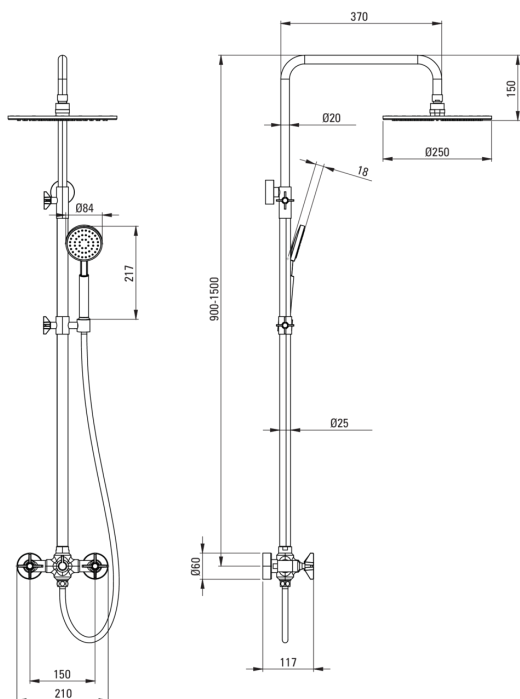

TEMISTO

Верхний душ, со смесителем для душа

 deante

Код товара: NAC_04QT

EAN: 5908212084311

Цвет: хром

Гарантия [лет]: 5

Верхний душ

Отделка	хром
Смеситель	Да
Регулируемая высота верхнего душа	Да
Регулировка высоты штанги для [мм]	900
Регулировка высоты штанги для [мм]	1500

Штанга для душа

Материал	сталь 304
----------	-----------

Верхний душ

Форма	круглый
Материал	латунь
Диаметр [мм]	250
Anti-calc	Да
Количество функций	1
Виды струи	дождевой

Лейки

Количество функций	1
Anti-calc	Да
Виды струи	дождевой

Шланги

Длина [мм]	1500
Вид оплетки	двойное плетение
Материал оплетки	нержавеющая сталь
Anti_twist	2

Переключатель функции

Тип переключателя	механический
-------------------	--------------

Смесители

Вид смесителя	двухрычажный
---------------	--------------

Отличительные черты:

- Штанга изготовлена из стали
- Прочные наконечники шлангов из латуни
- Только лучшие материалы, качество которых подтверждено лабораторными испытаниями
- Система Anti-calc для легкого удаления известковых отложений
- В комплект входит насадка, уменьшающая поток воды
- Специальное средство, безопасное для очищаемых поверхностей
- Регулируемая высота верхнего душа
- Дизайн, объединяющий прошлое с будущим
- Элементы ручной работы
- Корпус смесителя изготовлен из латуни высочайшего качества