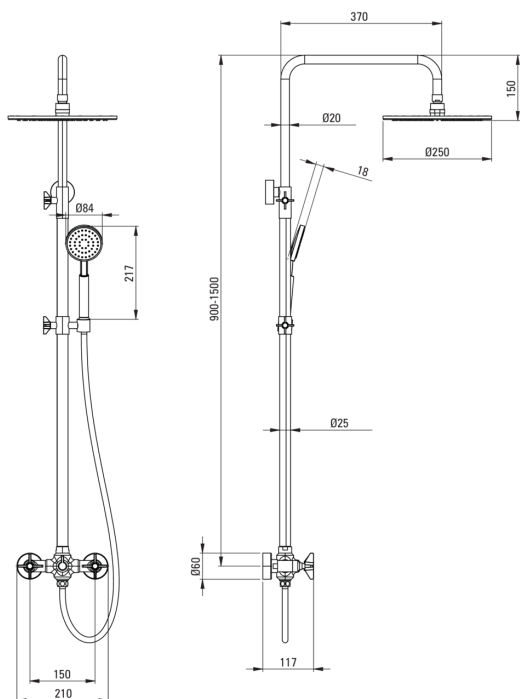

## Верхний душ, со смесителем для душа

Код товара: NAC\_04QT

EAN: 5908212084311

Цвет: хром

Гарантия [лет]: 5

### Верхний душ

Отделка	хром
Смеситель	Да
Регулируемая высота верхнего душа	Да
Регулировка высоты штанги для [мм]	900
Регулировка высоты штанги для [мм]	1500

### Штанга для душа

Материал	сталь 304
----------	-----------

### Верхний душ

Форма	круглый
Материал	латунь
Диаметр [мм]	250
Anti-calc	Да
Количество функций	1
Виды струи	дождевой