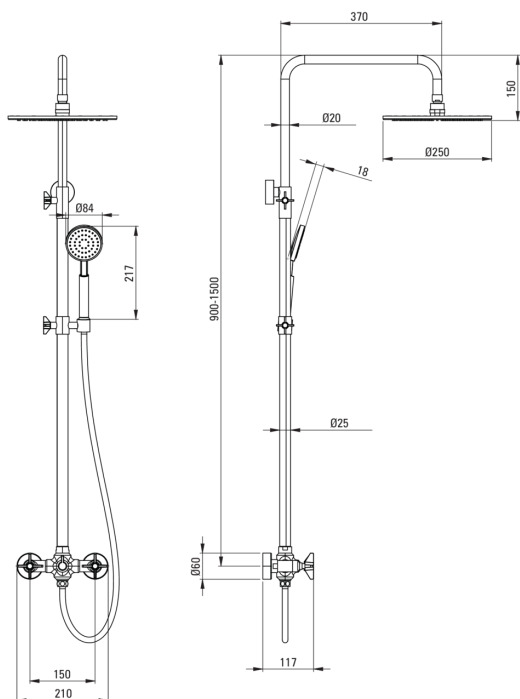

TEMISTO

Pălărie de duș, cu baterie de duș

 deante

Codul produsului: NAC_04QT

EAN: 5908212084311

Culoarea: cromat

Garanție [ani]: 5

Coloane de duș

Finisaj	cromat
Baterie	Da
Reglarea înălțimii capului de duș tip ploaie	Da
Reglarea înălțimii barei până la [mm]	900
Reglarea înălțimii barei până la [mm]	1500

Tijă

Material	oțel 304
----------	----------

Cap de duș

Formă	rotund
Material	alamă
Diametru [mm]	250
Anti-calc	Da
Număr de funcții	1
Tipul de jet	ploaie

Dușuri de mână

Număr de funcții	1
Anti-calc	Da
Tipul de jet	ploaie

Furtunuri

Lungimea [mm]	1500
Tipul împletiturii	dublu împletit
Material împletitură	oțel inoxidabil
Anti-twist	2

Comutator funcții

Tipul comutatorului	mecanic
---------------------	---------

Baterie

Tipul bateriei	două mânere
----------------	-------------

Caracteristici:

- Bară din oțel
- Capetele furtunurilor făcute din alamă rezistentă
- Doar cele mai bune materiale, a căror calitate a fost certificată prin teste de laborator
- Sistem anticălcă care facilitează îndepărtarea depunerilor de calcar
- Setul include un orificiu pentru limitarea debitului de apă
- Agent de curățare special, sigur pentru suprafețele curățate
- Înălțime reglabilă a dușului
- Corpul bateriei este fabricat din alamă de cea mai bună calitate.