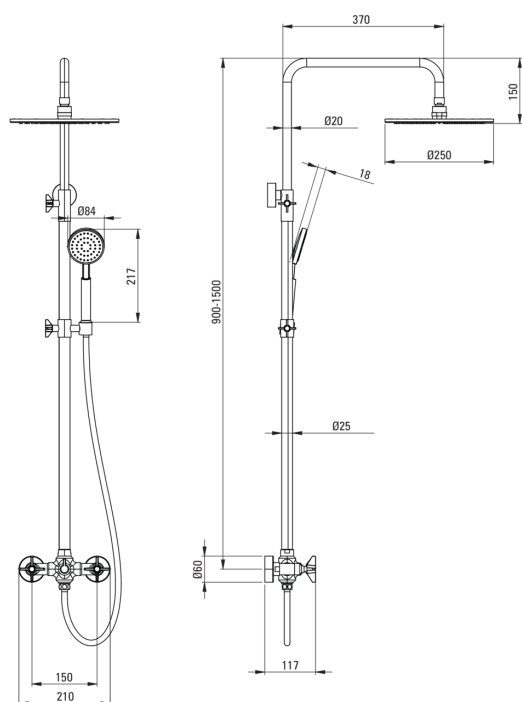

TEMISTO

Colonne de douche, avec mitigeur de douche

 deante

Code produit: NAC_04QT

EAN: 5908212084311

Couleur: chrome

Garantie [années]: 5

Colonnes de douche

Finition	chrome
Mitigeur	Oui
Réglage de la hauteur de la tête de pluie	Oui
Réglage de la hauteur de la barre de [mm]	900
Réglage de la hauteur de la barre jusqu'à [mm]	1500

La barre

Matériel	acier inoxydable 304
----------	----------------------

Pommeau de douche

Forme	rond
Matériel	cuivre
Diamètre [mm]	250
Anti-calcaire	Oui
Nombre de fonctions	1
Types de flux	pluie de douche

Douchettes à main

Nombre de fonctions	1
Anti-calcaire	Oui
Types de flux	pluie de douche

Flexibles

Longueur [mm]	1500
Type de tresse	double tressé
Matériau de la tresse	acier inoxydable
Anti-torsion	2

Commutateur de fonction

Type de commutateur	mécanique
---------------------	-----------

Mitigeur