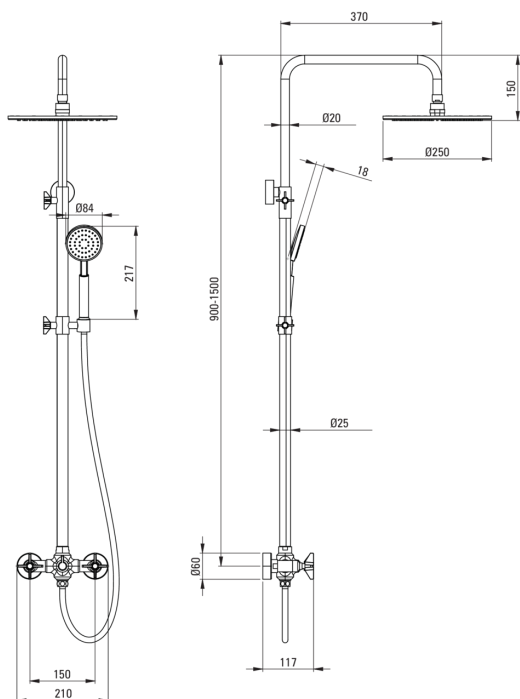

TEMISTO

Columna de ducha, con batidora de ducha

deante

Código de producto: NAC_04QT

EAN: 5908212084311

Color: cromo

Garantía [años]: 5

Columnas de ducha

Finalizar	cromo
Mezclador	Sí
Ajuste de altura de la cabeza de lluvia	Sí
Ajuste de altura de la barra de [mm]	900
Ajuste de altura de la barra hasta [mm]	1500

Vara

Material	acero 304
----------	-----------

Alcachofa de la ducha

Forma	redondo
Material	latón
Diámetro [mm]	250
Anti-calcal	Sí
Número de funciones	1
Tipo de transmisión	lluvia

Duchas de mano

Número de funciones	1
Anti-calcal	Sí
Tipo de transmisión	lluvia

Manguera

Longitud [mm]	1500
Trenza	trenzado
Material de trenza	acero inoxidable
Anti-twist	2

Interruptor de función

Tipo de interruptor	mecánico
---------------------	----------

Mezclador

Tipo de mezcladora	de dos maneras
--------------------	----------------