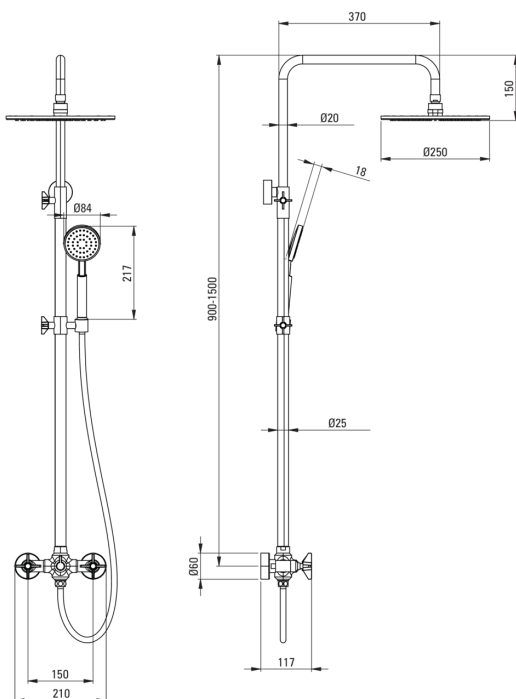

TEMISTO

Duschesystem, mit Duscharmatur

Artikel-Nr.: NAC_04QT

EAN: 5908212084311

Farbe: Chrom

Garantie [Jahre]: 5

Duschesystem

Ausführung	Chrom
Armatur	Ja
Höhenverstellbare kopfbrause	Ja
Regulierung der stangenhöhe von [mm]	900
Regulierung der stangenhöhe bis [mm]	1500

Stange

Material	Stahl 304
----------	-----------

Kopfbrause

Form	rund
Material	Messing
Durchschnitt	250
Anti-calc	Ja
Anzahl der funktionen	1
Strahlart	Regen-

Handbrausen

Anzahl der funktionen	1
Anti-calc	Ja
Strahlart	Regen-

Schläuche

Länge	1500
Geflechtart	doppelt geflochten
Geflechtmaterial	Rostfreies Stahl
Anti-twist	2

Funktionen-umschalter

Typ des umschalters	mechanisch
---------------------	------------

Armatur

Art der armatur	Zweigriff
-----------------	-----------

Charakteristische Merkmale:

- Stahlstange
- Langlebige Schlauchenden aus Messing
- Nur die besten Materialien, deren Qualität durch Laboruntersuchungen bestätigt wird
- Anti-Kalk-System zur einfachen Entfernung von Kalkablagerungen
- Set enthält einen Waserdurchflussreduktor
- Spezielles Mittel, das für die zu reinigenden Oberflächen unbedenklich ist
- Verstellbare Höhe der Dusche
- Design das die Vergangenheit mit der Zukunft verbindet
- Handgefertigte Elemente
- Armaturkörper ist aus hochwertigem Messing gefertigt