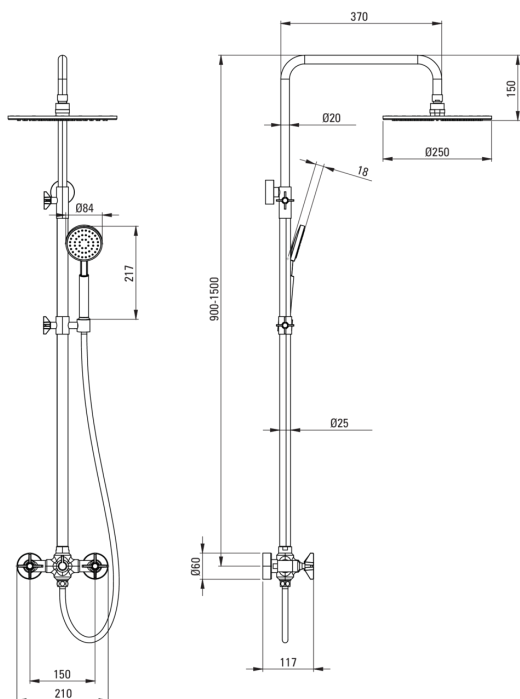

### Duschesystem

Ausführung	Chrom
Armatur	Ja
Höhenverstellbare kopfbrause	Ja
Regulierung der stangenhöhe von [mm]	900
Regulierung der stangenhöhe bis [mm]	1500

### Stange

Material	Stahl 304
----------	-----------

### Kopfbrause

Form	rund
Material	Messing
Durchschnitt	250
Anti-calc	Ja
Anzahl der funktionen	1
Strahlart	Regen-

### Schläuche

Länge	1500
Geflechtart	doppelt geflochten
Geflechtmaterial	Rostfreies Stahl
Anti-twist	2