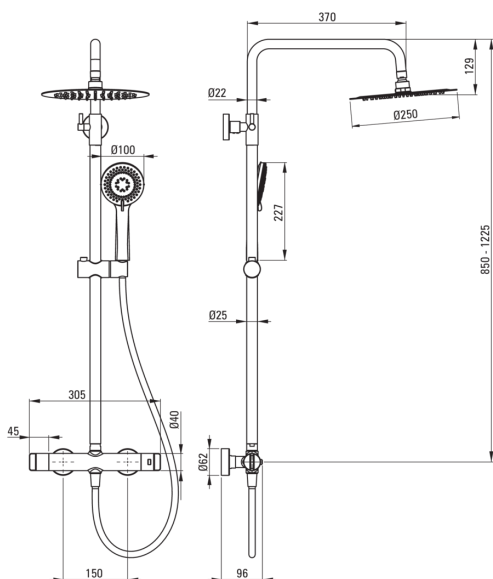

Верхній душ, з змішувачем для душу

 deante

Код продукту: NAC_040T

EAN: 5907650858157

Колір: хром

Гарантія: 5

Верхній душ

Оздоблення хром

Змішувач Так

Регульована висота верхнього душу Так

Регулювання висоти штанги від [мм] 850

Регулювання висоти штанги до [мм] 1225

Штанги для душа

Матеріал сталь 304

Верхній душ

Форма круглий

Матеріал сталь 304

Товщина 55

Діаметр [мм] 250

Anti calc Так

Кількість функцій 1

Типи потоку дощовий

Швидкий час відгуку на ввімкнення і вимкнення води Так

Лійки

Кількість функцій 3

Anti calc Так

Типи потоку дощовий, змішаний, гідромасаж

Шланги

Довжина [мм] 1500

Тип обплетення розтяжний, подвійного плетення

Матеріал оплуту нержавіюча сталь

Anti_twist 1