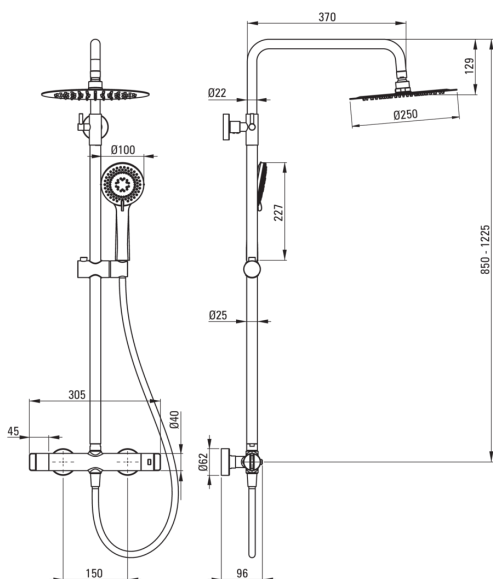

koda izdelka: NAC_040T

EAN: 5907650858157

Barva: krom

Garancija [leta]: 5

**Tuš sistem**

Finiš	krom
Armatura	Ja
Nastavitev višine deževne glave	Ja
Prilagoditev višine droga od [mm]	850
Prilagoditev višine droga do [mm]	1225

Drog

Material	jeklo 304
----------	-----------

Tuš glava

Oblika	okroglo
Material	jeklo 304
Debelina	55
Premer [mm]	250
Anti-kalcitni sistem	Ja
Število funkcijskih stikal	1
Tip curka	dež
Hiter odzivni čas odpiranja/zapiranja vode	Ja

Tuš ročke

Število funkcijskih stikal	3
Anti-kalcitni sistem	Ja
Tip curka	dež, mešano, hidromasaža

Cevi

Dolžina [mm]	1500
Tip pletenja	raztegljiv, dvojno pletenje
Material pletenja	nerjaveče jeklo
Anti-twist	1

Funkcijsko stikalo

Tip stikala	mehanično, keramično
-------------	----------------------

Armatura vključena

Tip armature	z dvema ročicama, termostatski
Nadzorni ventil	Ja

karakteristike:

- Funkcionalnost in estetika
- Ergonomski gumbi
- Ojačani nadzorni ventili kompenzirajo tlačna nihanja
- Zapora temperature pri 38 °C
- Najkakovostnejša medenina
- Izjemno tanka jeklena glava
- Nastavljiva višina deževne prhe
- Jeklen drog
- Sistem Anti-calc, ki olajša odstranjevanje oblog vodnega kamna
- Sistem anti-twist, ki preprečuje zvijanje cevi
- Ponudba vsebuje čistilno sredstvo za armature vseh barv