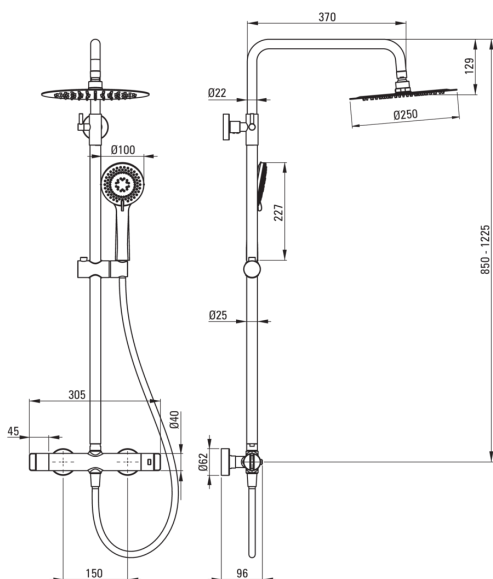

# Верхний душ, со смесителем для душа

Код товара: NAC\_040T

EAN: 5907650858157

Цвет: хром

Гарантия [лет]: 5

## Верхний душ

Отделка	хром
Смеситель	Да
Регулируемая высота верхнего душа	Да
Регулировка высоты штанги для [мм]	850
Регулировка высоты штанги для [мм]	1225

## Штанга для душа

Материал	сталь 304
----------	-----------

## Верхний душ

Форма	круглый
Материал	сталь 304
Толщина [мм]	55
Диаметр [мм]	250
Anti-calc	Да
Количество функций	1
Виды струи	дождевой
Быстрое время отклика на включение и выключение воды	Да