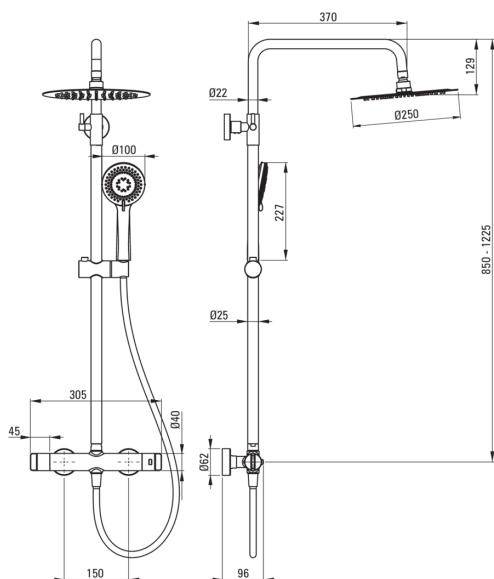

Верхний душ, со смесителем для душа

deante

Код товара: NAC_040T

EAN: 5907650858157

Цвет: хром

Гарантия [лет]: 5

Верхний душ

Отделка хром

Смеситель Да

Регулируемая высота верхнего душа Да

Регулировка высоты штанги для [мм] 850

Регулировка высоты штанги для [мм] 1225

Штанга для душа

Материал сталь 304

Верхний душ

Форма круглый

Материал сталь 304

Толщина [мм] 55

Диаметр [мм] 250

Anti-calc Да

Количество функций 1

Виды струи дождевой

Быстрое время отклика на включение и выключение воды Да

Лейки

Количество функций 3

Anti-calc Да

Виды струи дождевой, смешанный, гидромассаж

Шланги

Длина [мм] 1500

Вид оплетки растягивающийся, двойное плетение

Материал оплетки нержавеющая сталь

Anti_twist 1