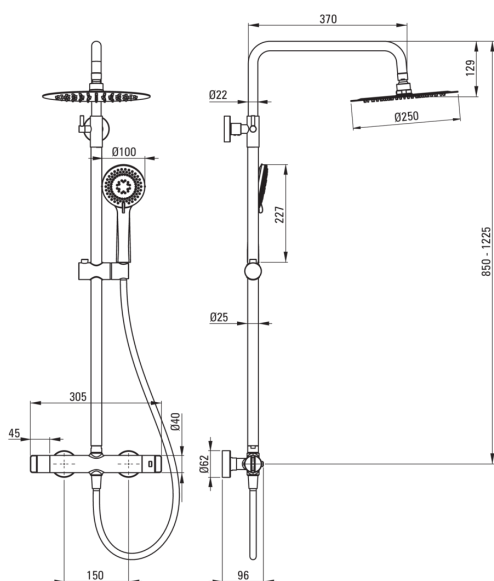

Colonna doccia, con miscelatore per doccia

Codice prodotto: NAC_040T

EAN: 5907650858157

Colore: cromo

Garanzia [anni]: 5

Colonne doccia

Finitura	cromo
Miscelatore	Sì
Regolazione dell'altezza del soffione	Sì
Regolazione dell'altezza della barra da [mm]	850
Regolazione dell'altezza della barra fino a [mm]	1225

Asta

Materiale	acciaio 304
-----------	-------------

Soffione doccia

Forma	rotondo
Materiale	acciaio 304
Spessore	55
Diametro [mm]	250
Anticalcare	Sì
Numero di funzioni	1
Tipo a ruscello	a pioggia
Tempo di risposta rapido per l'accensione e lo spegnimento dell'acqua	Sì

Docce a mano

Numero di funzioni	3
Anticalcare	Sì
Tipo a ruscello	a pioggia, miscelato, idromassaggio

Tubi flessibili

Lunghezza [mm]	1500
Tipo di treccia	estensibile, doppio intrecciato
Materiale della treccia	acciaio inox
Antitorsione	1

Interruttore di funzione

Tipo di interruttore	meccanica in ceramica
----------------------	-----------------------

Miscelatore

Tipo di miscelatore	a due maniglie, termostatico
Valvole di non ritorno	Sì