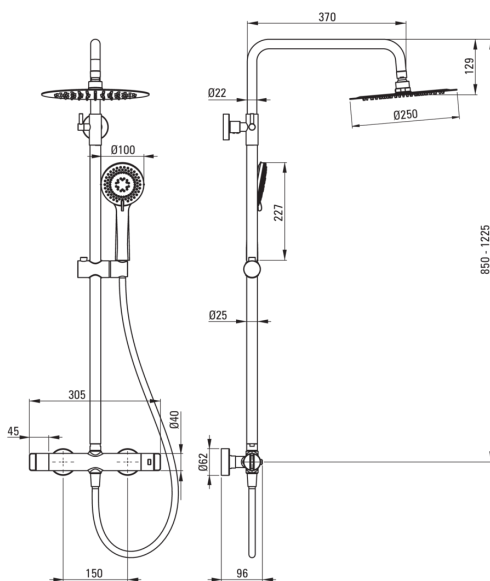

Columna de ducha, con batidora de ducha

Código de producto: NAC_040T

EAN: 5907650858157

Color: cromo

Garantía [años]: 5

Columnas de ducha

Finalizar	cromo
Mezclador	Sí
Ajuste de altura de la cabeza de lluvia	Sí
Ajuste de altura de la barra de [mm]	850
Ajuste de altura de la barra hasta [mm]	1225

Vara

Material	acero 304
----------	-----------

Alcachofa de la ducha

Forma	redondo
Material	acero 304
Espesor	55
Diámetro [mm]	250
Anti-calcal	Sí
Número de funciones	1
Tipo de transmisión	lluvia
Tiempo de respuesta rápido para encender y apagar el agua	Sí

Duchas de mano

Número de funciones	3
Anti-calcal	Sí
Tipo de transmisión	lluvia, mezclado, Hidromasaje

Manguera

Longitud [mm]	1500
Trenza	extensible, trenzado
Material de trenza	acero inoxidable
Anti-twist	1

Interruptor de función

Tipo de interruptor	mecánico de cerámica
---------------------	----------------------

Mezclador

Tipo de mezcladora	de dos maneras, termostático
Revisar válvulas	Sí

Características:

- Combinación de funcionalidad y estética
- Las perillas ergonómicas facilitan la regulación del flujo de salida de agua
- Saltos de presión de nivel de válvulas de retorno reforzadas
- El bloqueo de temperatura de 38 ° C previene las quemaduras
- Latón de clase superior
- Cabeza de acero ultra delgada
- Ducha superior regulable en altura
- Barra de acero
- Sistema anti-Calc que facilita la eliminación del lodo de piedra
- Sistema anti-Twist que evita la torcedura de la serpiente