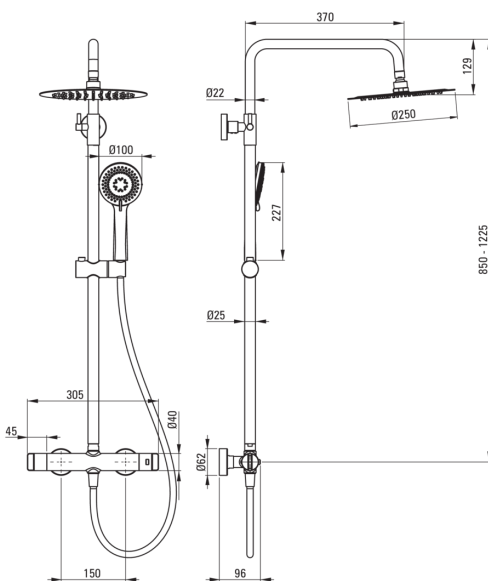

## Duschsystem

Ausführung	Chrom
Armatur	Ja
Höhenverstellbare kopfbrause	Ja
Regulierung der stangenhöhe von [mm]	850
Regulierung der stangenhöhe bis [mm]	1225

## Stange

Material	Stahl 304
----------	-----------

## Kopfbrause

Form	rund
Material	Stahl 304
Dicke [mm]	55
Durchschnitt	250
Anti-calc	Ja
Anzahl der funktionen	1
Strahlart	Regen-
Schnelle reaktionszeit auf ein- und wasserausschalten	Ja

## Schläuche

Länge	1500
Geflechtart	ausdehnbar, doppelt geflochten
Geflechtmaterial	Rostfreies Stahl
Anti-twist	1