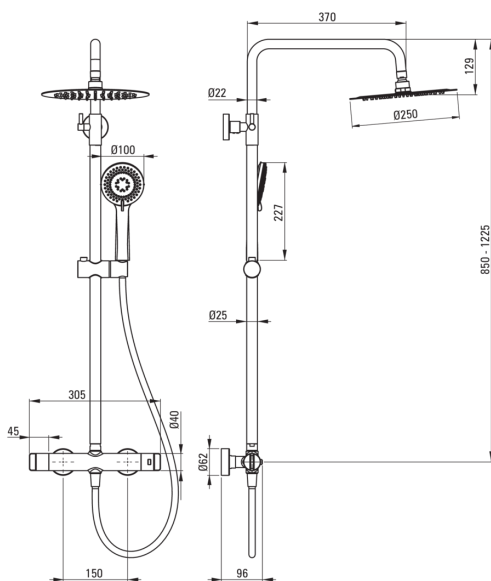

## Duschsystem

Ausführung	Chrom
Armatur	Ja
Höhenverstellbare kopfbrause	Ja
Regulierung der stangenhöhe von [mm]	850
Regulierung der stangenhöhe bis [mm]	1225

## Stange

Material	Stahl 304
----------	-----------

## Kopfbrause

Form	rund
Material	Stahl 304
Dicke [mm]	55
Durchschnitt	250
Anti-calc	Ja
Anzahl der funktionen	1
Strahlart	Regen-
Schnelle reaktionszeit auf ein- und wasserausschalten	Ja

## Schläuche

Länge	1500
Geflechtart	ausdehnbar, doppelt geflochten
Geflechtmaterial	Rostfreies Stahl
Anti-twist	1