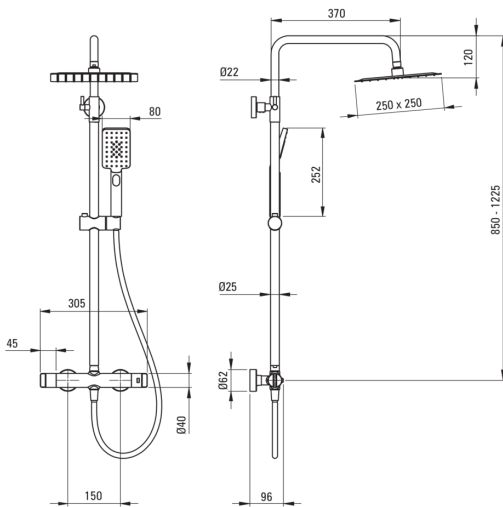

Верхній душ, з змішувачем для душу

 deante

Код продукту: NAC_04HT

EAN: 5907650815068

Колір: хром

Гарантія: 5

Верхній душ

Оздоблення хром

Змішувач Так

Регульована висота верхнього душу Так

Регулювання висоти штанги від [мм] 850

Регулювання висоти штанги до [мм] 1225

Штанги для душа

Матеріал сталь 304

Верхній душ

Форма квадратний

Матеріал сталь 304

Ширина [мм] 250

Довжина [мм] 250

Товщина 55

Anti calc Так

Кількість функцій 1

Типи потоку дощовий

Швидкий час відгуку на ввімкнення і вимкнення води Так

Лійки

Кількість функцій 3

Anti calc Так

Типи потоку дощовий, водяний туман, змішаний

Шланги

Довжина [мм] 1500

Тип обплетення не стосується

Матеріал оплёту PVC