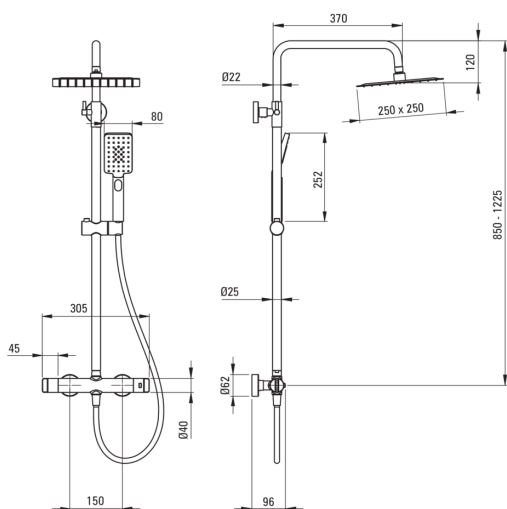

# Верхній душ, з змішувачем для душу

 deante

Код продукту: NAC\_04HT

EAN: 5907650815068

Колір: хром

Гарантія: 5

## Верхній душ

Оздоблення хром

Змішувач Так

Регульована висота верхнього душу Так

Регулювання висоти штанги від [мм] 850

Регулювання висоти штанги до [мм] 1225

## Верхній душ

Форма квадратний

Матеріал сталь 304

Ширина [мм] 250

Довжина [мм] 250

Товщина 55

Anti calc Так

Кількість функцій 1