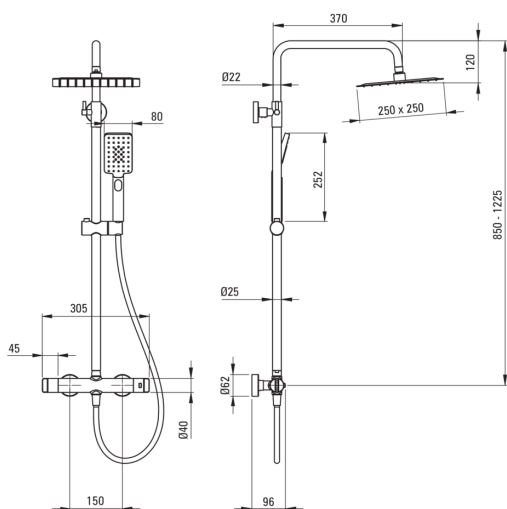

koda izdelka: NAC\_04HT

EAN: 5907650815068

Barva: krom

Garancija [leta]: 5

**Tuš sistem**

Finiš	krom
Armatura	Ja
Nastavitev višine deževne glave	Ja
Prilagoditev višine droga od [mm]	850
Prilagoditev višine droga do [mm]	1225

**Drog**

Material	jeklo 304
----------	-----------

**Tuš glava**

Oblika	kvadrat
Material	jeklo 304
Širina [mm]	250
Dolžina [mm]	250
Debelina	55
Anti-kalcitni sistem	Ja
Število funkcijskih stikal	1
Tip curka	dež
Hiter odzivni čas odpiranja/zapiranja vode	Ja

**Tuš ročke**

Število funkcijskih stikal	3
Anti-kalcitni sistem	Ja
Tip curka	dež, meglica, mešano

**Cevi**

Dolžina [mm]	1500
Tip pletenja	ni relevantno
Material pletenja	PVC
Anti-twist	1

**Funkcijsko stikalo**

Tip stikala	mehanično, keramično
-------------	----------------------

**Armatura vključena**

Tip armature	z dvema ročicama, termostatski
Nadzorni ventil	Ja

**karakteristike:**

- Ergonomski gumbi
- Ojačani nadzorni ventili kompenzirajo tlačna nihanja
- Zapora temperature pri 38 °C
- Najkakovostnejša medenina
- Izjemno tanka jeklena glava
- Sistem Anti-calc, ki olajša odstranjevanje oblog vodnega kamna
- Ročna prha s sistemom Anti-calc
- Nastavitev kota naklona glave prhe
- V ponudbi Deante imamo tudi varna namenska čistila
- Samo najboljši materiali, katerih kakovost je potrjena z laboratorijskimi testi
- Telo armature je izdelano iz najkakovostnejše medenine