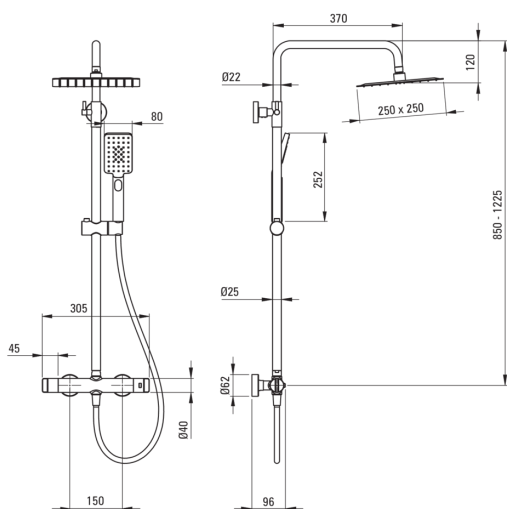

# Верхний душ, со смесителем для душа

Код товара: NAC\_04HT

EAN: 5907650815068

Цвет: хром

Гарантия [лет]: 5

## Верхний душ

Отделка	хром
Смеситель	Да
Регулируемая высота верхнего душа	Да
Регулировка высоты штанги для [мм]	850
Регулировка высоты штанги для [мм]	1225

## Верхний душ

Форма	квадратный
Материал	сталь 304
Ширина [мм]	250
Длина [мм]	250
Толщина [мм]	55
Anti-calc	Да
Количество функций	1
Виды струи	дождевой
Быстрое время отклика на включение и выключение воды	Да

## Шланги

Длина [мм]	1500
Вид оплетки	не касается
Материал оплетки	PVC
Anti_twist	1