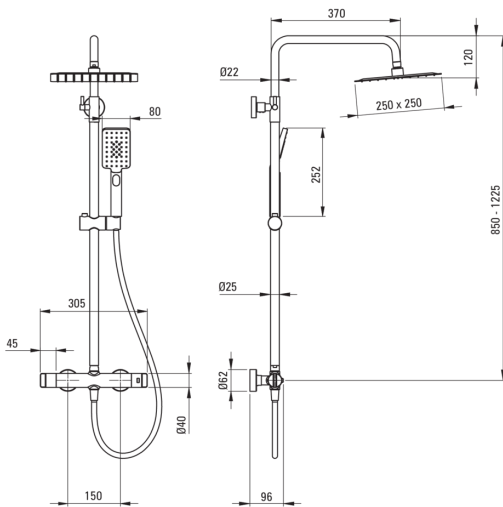

# Pălărie de duș, cu baterie de duș

Codul produsului: NAC\_04HT

EAN: 5907650815068

Culoarea: cromat

Garanție [ani]: 5

## Coloane de duș

Finisaj	cromat
Baterie	Da
Reglarea înălțimii capului de duș tip ploaie	Da
Reglarea înălțimii barei până la [mm]	850
Reglarea înălțimii barei până la [mm]	1225

## Tijă

Material	oțel 304
----------	----------

## Cap de duș

Formă	pătrat
Material	oțel 304
Lățime [mm]	250
Lungimea [mm]	250
Grosime	55
Anti-calc	Da
Număr de funcții	1
Tipul de jet	ploaie
Timp de răspuns rapid pentru pornirea și oprirea apei	Da