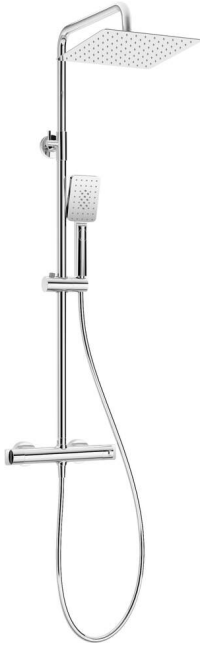

# Pălărie de duș, cu baterie de duș

Codul produsului: NAC\_04HT

EAN: 5907650815068

Culoarea: cromat

Garanție [ani]: 5

## Coloane de duș

Finisaj	cromat
Baterie	Da
Reglarea înălțimii capului de duș tip ploaie	Da
Reglarea înălțimii barei până la [mm]	850
Reglarea înălțimii barei până la [mm]	1225

## Tijă

Material	oțel 304
----------	----------

## Cap de duș

Formă	pătrat
Material	oțel 304
Lățime [mm]	250
Lungimea [mm]	250
Grosime	55
Anti-calc	Da
Număr de funcții	1
Tipul de jet	ploaie
Timp de răspuns rapid pentru pornirea și oprirea apei	Da