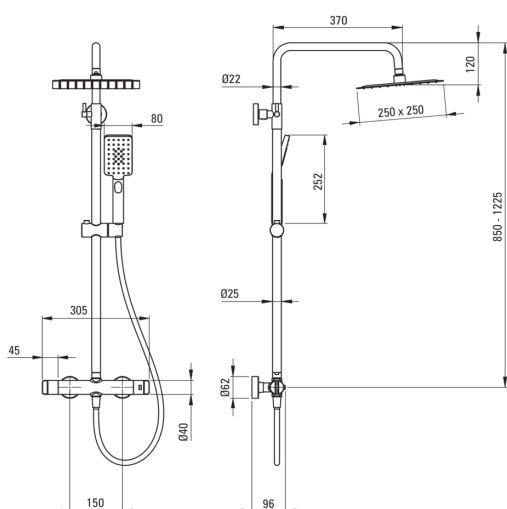

# Pălărie de duș, cu baterie de duș

Codul produsului: NAC\_04HT

EAN: 5907650815068

Culoarea: cromat

Garanție [ani]: 5

## Coloane de duș

Finisaj	cromat
Baterie	Da
Reglarea înălțimii capului de duș tip ploaie	Da
Reglarea înălțimii barei până la [mm]	850
Reglarea înălțimii barei până la [mm]	1225

## Tijă

Material	oțel 304
----------	----------

## Cap de duș

Formă	pătrat
Material	oțel 304
Lățime [mm]	250
Lungimea [mm]	250
Grosime	55
Anti-calc	Da
Număr de funcții	1
Tipul de jet	ploaie
Timp de răspuns rapid pentru pornirea și oprirea apei	Da