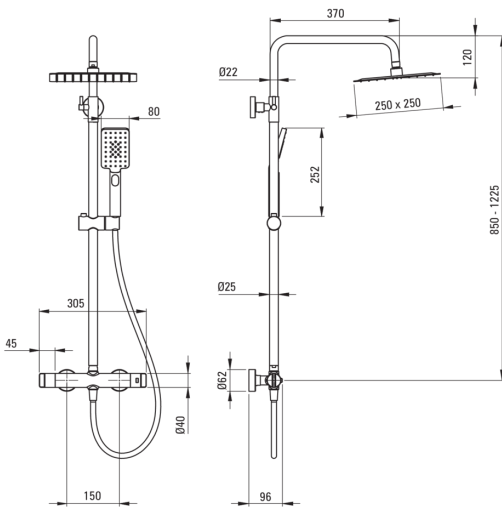

# Esőztető zuhanyfej, zuhany csapteleppel

 deante

Cikkszám: NAC\_04HT  
EAN: 5907650815068  
Szín: króm  
Garancia [év]: 5

## Esőztető zuhanyfej

Kivitelezés	króm
Csaptelep	Igen
Állítható magasságú fejszuhany	Igen
Rúdmagasság beállítása tól [mm]	850
Rúdmagasság beállítása ig [mm]	1225

## Zuhanyfej

Alak	négyzet
Anyag	acél 304
Szélesség [mm]	250
Hosszúság [mm]	250
Vastagság [mm]	55
Anti-calc	Igen
Funkciók száma	1
Áramlások típusai	esőztető
Gyors reagálás a víz be- és kikapcsolására	Igen

## Csővek

Hosszúság [mm]	1500
Fonat típusa	nem alkalmazható
Fonás anyaga	PVC
Anti calc/vízkömegelőzés	1