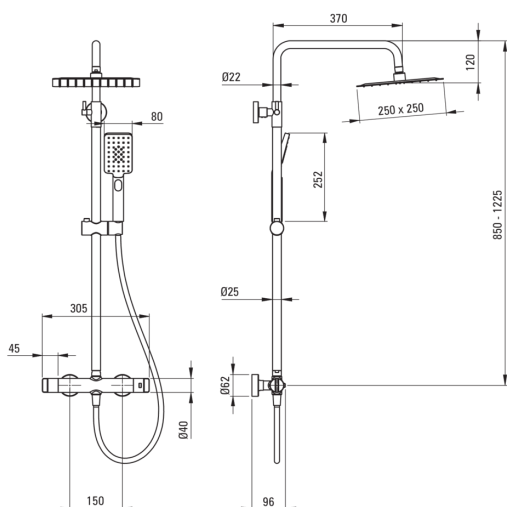

Colonne de douche, avec mitigeur de douche

Code produit: NAC_04HT

EAN: 5907650815068

Couleur: chrome

Garantie [années]: 5

Colonnes de douche

Finition	chrome
Mitigeur	Oui
Réglage de la hauteur de la tête de pluie	Oui
Réglage de la hauteur de la barre de [mm]	850
Réglage de la hauteur de la barre jusqu'à [mm]	1225

La barre

Matériel	acier inoxydable 304
----------	----------------------

Pommeau de douche

Forme	carré
Matériel	acier inoxydable 304
Largeur [mm]	250
Longueur [mm]	250
Épaisseur	55
Anti-calcaire	Oui
Nombre de fonctions	1
Types de flux	pluie de douche
Temps de réaction rapide pour ouvrir et fermer l'eau	Oui

Douchettes à main

Nombre de fonctions	3
Anti-calcaire	Oui
Types de flux	pluie de douche, brume d'eau, mixer

Flexibles

Longueur [mm]	1500
Type de tresse	n'est pas applicable
Matériau de la tresse	PVC
Anti-torsion	1