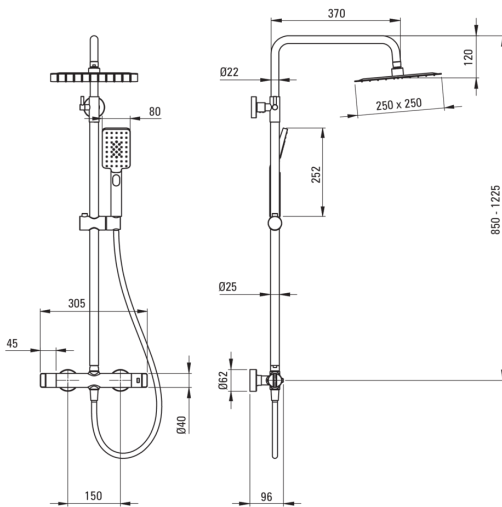

## Columnas de ducha

Finalizar	cromo
Mezclador	Sí
Ajuste de altura de la cabeza de lluvia	Sí
Ajuste de altura de la barra de [mm]	850
Ajuste de altura de la barra hasta [mm]	1225

## Vara

Material	acero 304
----------	-----------

## Alcachofa de la ducha

Forma	cuadrado
Material	acero 304
Ancho [mm]	250
Longitud [mm]	250
Espesor	55
Anti-calcal	Sí
Número de funciones	1
Tipo de transmisión	lluvia
Tiempo de respuesta rápido para encender y apagar el agua	Sí

## Manguera

Longitud [mm]	1500
Trenza	no aplica
Material de trenza	PVC
Anti-twist	1