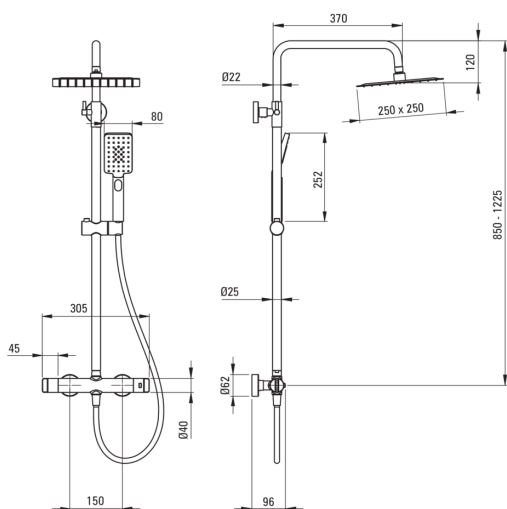

Columna de ducha, con batidora de ducha

Código de producto: NAC_04HT

EAN: 5907650815068

Color: cromo

Garantía [años]: 5

Columnas de ducha

Finalizar	cromo
Mezclador	Sí
Ajuste de altura de la cabeza de lluvia	Sí
Ajuste de altura de la barra de [mm]	850
Ajuste de altura de la barra hasta [mm]	1225

Vara

Material	acero 304
----------	-----------

Alcachofa de la ducha

Forma	cuadrado
Material	acero 304
Ancho [mm]	250
Longitud [mm]	250
Espesor	55
Anti-calcal	Sí
Número de funciones	1
Tipo de transmisión	lluvia
Tiempo de respuesta rápido para encender y apagar el agua	Sí

Duchas de mano

Número de funciones	3
Anti-calcal	Sí
Tipo de transmisión	lluvia, neblina, mezclado

Manguera

Longitud [mm]	1500
Trenza	no aplica
Material de trenza	PVC
Anti-twist	1

Interruptor de función

Tipo de interruptor	mecánico de cerámica
---------------------	----------------------

Mezclador

Tipo de mezcladora	de dos maneras, termostático
Revisar válvulas	Sí

Características:

- Las perillas ergonómicas facilitan la regulación del flujo de salida de agua
- Saltos de presión de nivel de válvulas de retorno reforzadas
- El bloqueo de temperatura de 38 ° C previene las quemaduras
- Latón de clase superior
- Cabeza de acero ultra delgada
- Sistema anti-Calc que facilita la eliminación del lodo de piedra
- Teleducha con la función anti-calcal
- Ajuste del ángulo del cabezal de la ducha
- Una medida dedicada en la oferta es una caja fuerte dedicada para superficies limpias
- Solo los mejores materiales cuya calidad es confirmada por la investigación en el laboratorio
- Cuerpo de batería hecho de latón de la más alta calidad