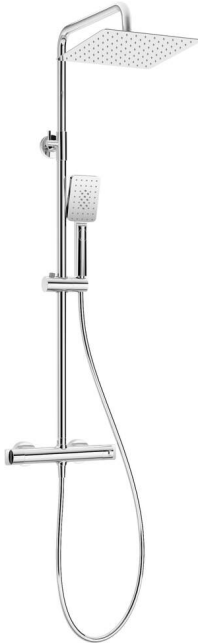

# Columna de ducha, con batidora de ducha

Código de producto: NAC\_04HT

EAN: 5907650815068

Color: cromo

Garantía [años]: 5

## Columnas de ducha

Finalizar	cromo
Mezclador	Sí
Ajuste de altura de la cabeza de lluvia	Sí
Ajuste de altura de la barra de [mm]	850
Ajuste de altura de la barra hasta [mm]	1225

## Vara

Material	acero 304
----------	-----------

## Alcachofa de la ducha

Forma	cuadrado
Material	acero 304
Ancho [mm]	250
Longitud [mm]	250
Espesor	55
Anti-calcal	Sí
Número de funciones	1
Tipo de transmisión	lluvia
Tiempo de respuesta rápido para encender y apagar el agua	Sí