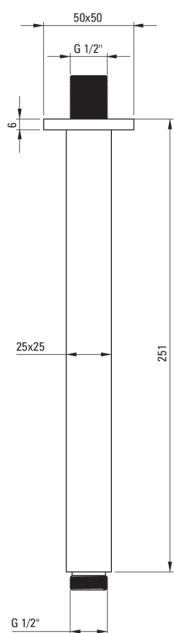

CASCADA

tuš izliv, stropen

koda izdelka: NAC_048K

EAN: 5908212076514

Barva: krom

Garancija [leta]: 2

Izlivi

material	medenina
tip izliva	strop tuša
tip izliva	fiksno