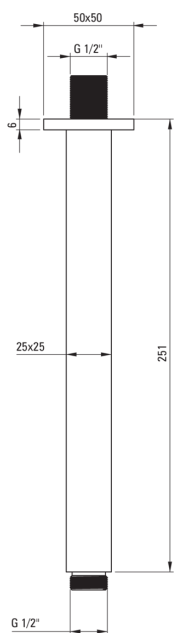

CASCADA

Излив для душа, на потолок

deante

Код товара: NAC_048K

EAN: 5908212076514

Цвет: хром

Гарантия [лет]: 2

Изливы

Материал	латунь
Тип излива	потолковая душевая
Вид излива	стандартный

Отличительные черты:

- Специальное средство, безопасное для очищаемых поверхностей
- Только лучшие материалы, качество которых подтверждено лабораторными испытаниями