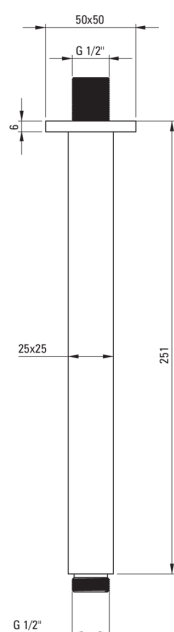

CASCADA

Bec de douche, plafond

Code produit: NAC_048K

EAN: 5908212076514

Couleur: chrome

Garantie [années]: 2

Becs

Matériel	cuivre
Type de bec	douche au plafond
Type de bec	fixe