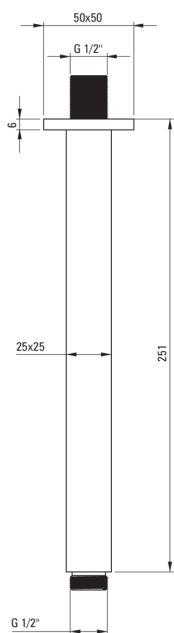

CASCADA

Brote de ducha, techo

Código de producto: NAC_048K

EAN: 5908212076514

Color: cromo

Garantía [años]: 2

Boquiabiertos

| | |
|------------------|----------------|
| Material | latón |
| Tipo de boquilla | techo de ducha |
| Tipo de boquilla | aún |

Características:

- Una medida dedicada en la oferta es una caja fuerte dedicada para superficies limpias
- Solo los mejores materiales cuya calidad es confirmada por la investigación en el laboratorio