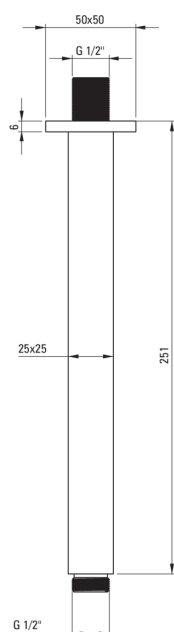

Artikel-Nr.: NAC\_048K

EAN: 5908212076514

Farbe: Chrom

Garantie [Jahre]: 2

### Ausläufe

Material	Messing
Typ des Auslaufs	Decken-Dusch-
Auslaufart	fest