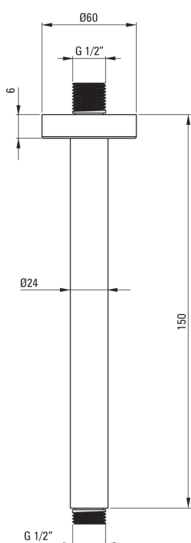

Код товара: NAC_042K

EAN: 5908212050569

Цвет: хром

Гарантия [лет]: 2

Изливы

Материал	латунь
Тип излива	потолковая душевая
Вид излива	стандартный

Отличительные черты:

- Специальное средство, безопасное для очищаемых поверхностей
- Только лучшие материалы, качество которых подтверждено лабораторными испытаниями