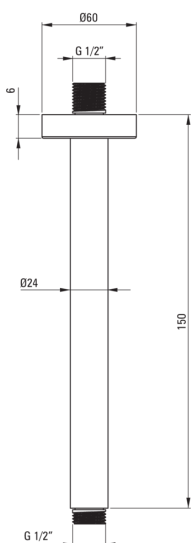

CASCADA

Wylewka sufitowa

Cena Netto: 137,40 zł
Cena Brutto: 169,00 zł

Kod produktu: NAC_042K

EAN: 5908212050569

Kolor: chrom

Gwarancja [lata]: 2

Wylewka