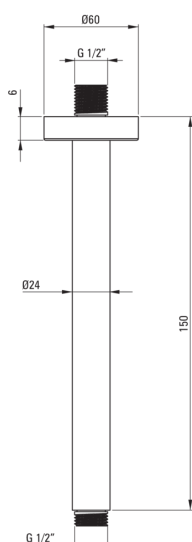

## Bec de plafond

Code produit: NAC\_042K

EAN: 5908212050569

Couleur: chrome

Garantie [années]: 2