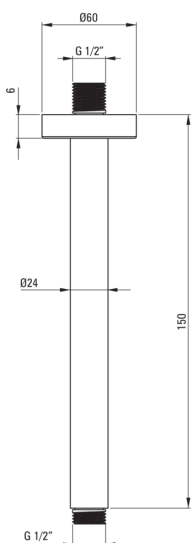

CASCADA

Pico de techo

Código de producto: NAC_042K

EAN: 5908212050569

Color: cromo

Garantía [años]: 2

Boquiabiertos

Material	latón
Tipo de boquilla	techo de ducha
Tipo de boquilla	aún

Características:

- Una medida dedicada en la oferta es una caja fuerte dedicada para superficies limpias
- Solo los mejores materiales cuya calidad es confirmada por la investigación en el laboratorio