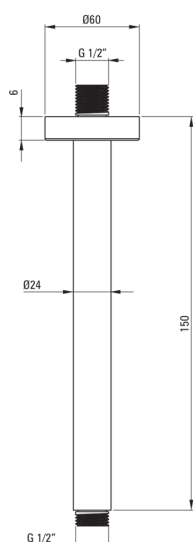

Artikel-Nr.: NAC_042K

EAN: 5908212050569

Farbe: Chrom

Garantie [Jahre]: 2

Ausläufe

Material	Messing
Typ des Auslaufs	Decken-Dusch-
Auslaufart	fest

Charakteristische Merkmale:

- Spezielles Mittel, das für die zu reinigenden Oberflächen unbedenklich ist
- Nur die besten Materialien, deren Qualität durch Laboruntersuchungen bestätigt wird