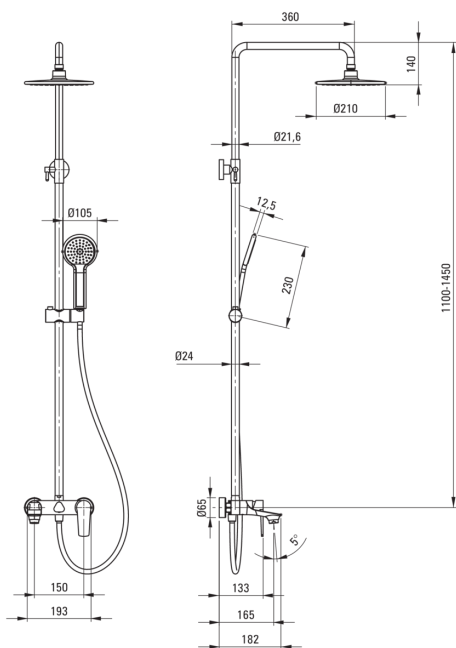

TUBO

Верхній душ, з змішувачем для ванни

Код продукту: NAC_01UM

EAN: 5907650851943

Колір: хром

Гарантія: 5

Верхній душ

Оздоблення хром

Змішувач Так

Регульована висота верхнього душу Так

Регулювання висоти штанги від [мм] 1100

Регулювання висоти штанги до [мм] 1450

Штанги для душа

Матеріал сталь 304

Додаткові функції регульований кут положення лійки

Верхній душ

Форма круглий

Матеріал ABS, латунь

Діаметр [мм] 210

Anti calc Так

Кількість функцій 1

Типи потоку дощовий

Змішувач