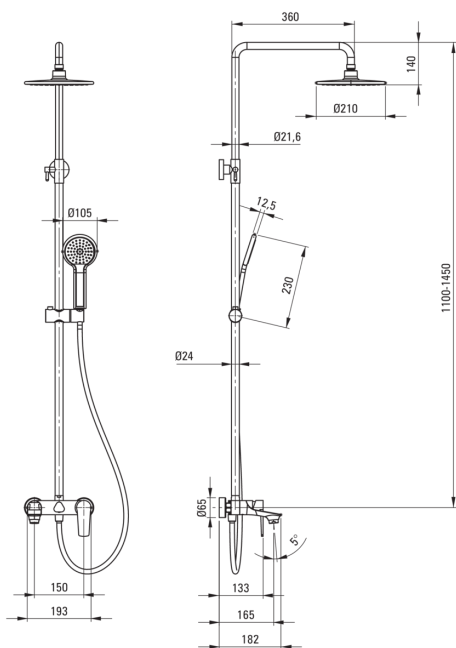

## tuš set, z armaturo za kad

koda izdelka: NAC\_01UM

EAN: 5907650851943

Barva: krom

Garancija [leta]: 5

### Tuš sistem

Finiš	krom
Armaturo	Ja
Nastavitev višine deževne glave	Ja
Prilagoditev višine droga od [mm]	1100
Prilagoditev višine droga do [mm]	1450

### Drog

Material	jeklo 304
Dodatne karakteristike	nastavljiv kot tuš glave

### Tuš glava

Oblika	okroglo
Material	ABS, medenina
Premer [mm]	210
Anti-kalcitni sistem	Ja
Število funkcijskih stikal	1
Tip curka	dež