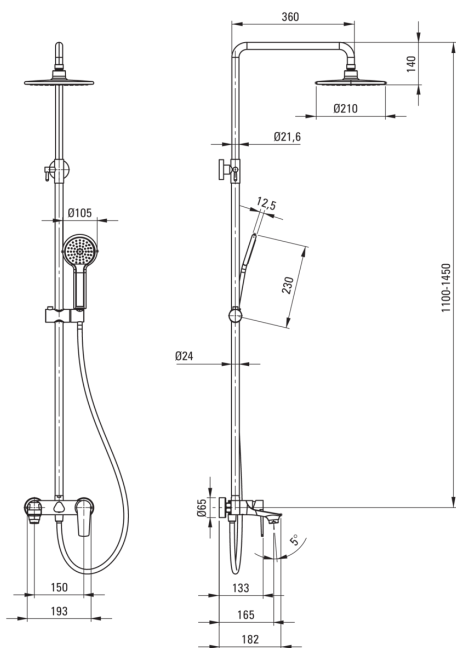

## tuš set, z armaturo za kad

koda izdelka: NAC\_01UM

EAN: 5907650851943

Barva: krom

Garancija [leta]: 5

### Tuš sistem

Finiš	krom
Armatura	Ja
Nastavitev višine deževne glave	Ja
Prilagoditev višine droga od [mm]	1100
Prilagoditev višine droga do [mm]	1450

### Drog

Material	jeklo 304
Dodatne karakteristike	nastavljiv kot tuš glave

### Tuš glava

Oblika	okroglo
Material	ABS, medenina
Premer [mm]	210
Anti-kalcitni sistem	Ja
Število funkcijskih stikal	1
Tip curka	dež