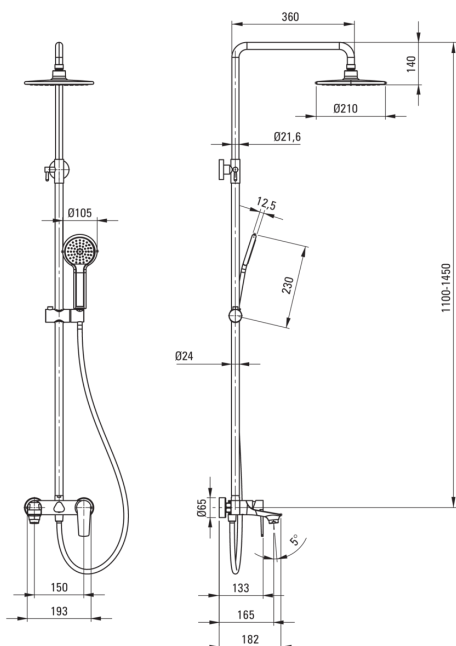

TUBO  
Верхний душ, со смесителем  
для ванны

Код товара: NAC\_01UM

EAN: 5907650851943

Цвет: хром

Гарантия [лет]: 5

### Верхний душ

Отделка	хром
Смеситель	Да
Регулируемая высота верхнего душа	Да
Регулировка высоты штанги для [мм]	1100
Регулировка высоты штанги для [мм]	1450

### Штанга для душа

Материал	сталь 304
Добовочные свойства	Регулировка наклона душевой лейки

### Верхний душ

Форма	круглый
Материал	ABS, латунь
Диаметр [мм]	210
Anti-calc	Да
Количество функций	1
Виды струи	дождевой