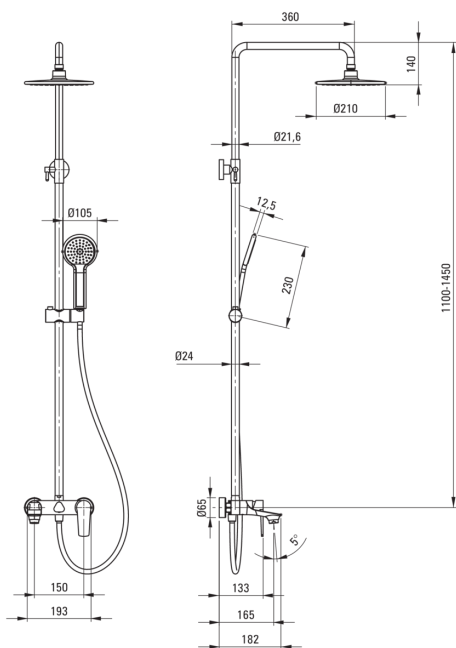

TUBO

Pălărie de duș, cu baterie pentru cadă

Codul produsului: NAC_01UM

EAN: 5907650851943

Culoarea: cromat

Garanție [ani]: 5

Coloane de duș

Finisaj	cromat
Baterie	Da
Reglarea înălțimii capului de duș tip ploaie	Da
Reglarea înălțimii barei până la [mm]	1100
Reglarea înălțimii barei până la [mm]	1450

Tijă

Material	oțel 304
Caracteristici suplimentare	unghi reglabil al capului dușului

Cap de duș

Formă	rotund
Material	ABS, alamă
Diametru [mm]	210
Anti-calc	Da
Număr de funcții	1
Tipul de jet	ploaie

Baterie

Tipul bateriei	baterie, un mâner
----------------	-------------------

Caracteristici:

- Bară din oțel
- Doar cele mai bune materiale, a căror calitate a fost certificată prin teste de laborator
- Sistem anticalcar care facilitează îndepărtarea depunerilor de calcar
- Corpul bateriei este fabricat din alamă de cea mai bună calitate.
- Înălțime reglabilă a dușului
- Unghiul reglabil pentru para de duș
- Agent de curățare special, sigur pentru suprafețele curățate