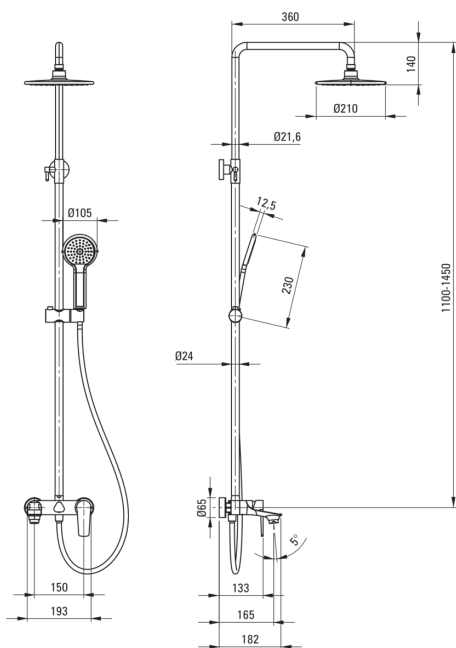

TUBO

Deszczownica z baterią wannową

Kod produktu: NAC_01UM

EAN: 5907650851943

Kolor: chrom

Gwarancja [lata]: 5

Cena Netto: 974,80 zł
Cena Brutto: 1199,00 zł

deante

Deszczownica

Wykończenie	chrom
Bateria	Tak
Regulowana wysokość górnej deszczowni	Tak
Regulacja wysokości drążka od [mm]	1100
Regulacja wysokości drążka do [mm]	1450

Drążek

Materiał	stal 304
Dodatkowe cechy	regulowany kąt ustawienia słuchawki natryskowej

Głowica natryskowa

Kształt	okrągły
Materiał	ABS, mosiądz
Średnica [mm]	210
Anti-calc	Tak
Ilość funkcji	1
Rodzaje strumienia	deszczowy

Bateria

Rodzaj baterii	mieszaczowa, jednouchwyłtowa
----------------	------------------------------