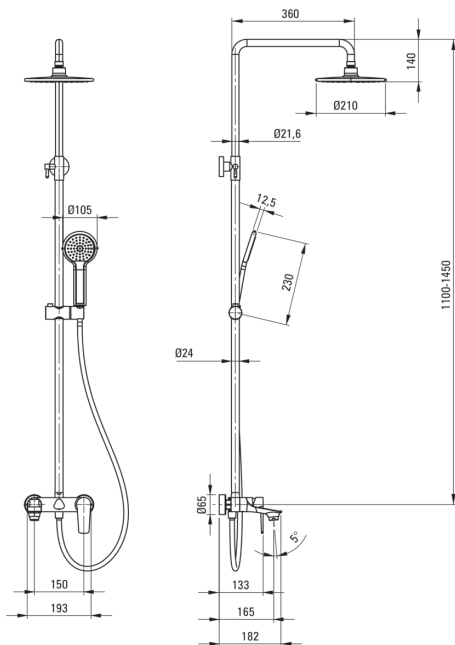

TUBO

Colonna doccia, con miscelatore per vasca da bagno

Codice prodotto: NAC_01UM

EAN: 5907650851943

Colore: cromo

Garanzia [anni]: 5

Colonne doccia

Finitura cromo

Miscelatore Sì

Regolazione dell'altezza del soffione Sì

Regolazione dell'altezza della barra da [mm] 1100

Regolazione dell'altezza della barra fino a [mm] 1450

Asta

Materiale acciaio 304

Caratteristiche aggiuntive Angolo del soffione regolabile

Soffione doccia

Forma rotondo

Materiale ABS, in ottone

Diametro [mm] 210

Anticalcare Sì

Numero di funzioni 1

Tipo a ruscello a pioggia

Miscelatore

Tipo di miscelatore miscelatore, maniglia singola

Caratteristiche:

- Barra in acciaio
- Solo i migliori materiali, la cui qualità è stata confermata da test di laboratorio
- Sistema anti-calcare che facilita la rimozione dei depositi di calcare
- Il corpo del miscelatore è realizzato in ottone di altissima qualità
- Detergente dedicato, sicuro per le superfici pulite