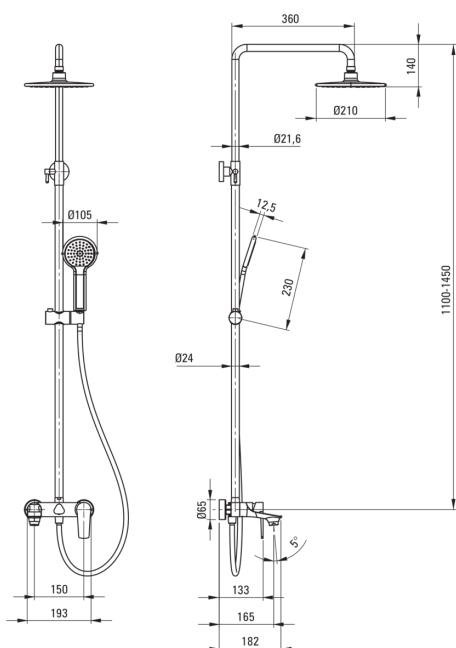

TUBO

Colonne de douche, avec mitigeur de baignoire

Code produit: NAC_01UM

EAN: 5907650851943

Couleur: chrome

Garantie [années]: 5

Colonnes de douche

Finition	chrome
Mitigeur	Oui
Réglage de la hauteur de la tête de pluie	Oui
Réglage de la hauteur de la barre de [mm]	1100
Réglage de la hauteur de la barre jusqu'à [mm]	1450

La barre

Matériel	acier inoxydable 304
Caractéristiques supplémentaires	angle de pommeau de douche réglable

Pommeau de douche

Forme	rond
Matériel	ABS, cuivre
Diamètre [mm]	210
Anti-calcaire	Oui
Nombre de fonctions	1
Types de flux	pluie de douche

Mitigeur

Type de mitigeur	mixer, mono-manche
------------------	--------------------

Caractéristiques:

- Barre d'acier
- Seuls les meilleurs matériaux, dont la qualité a été confirmée par des tests en laboratoire
- Système anti-calcaire pour une élimination facile du calcaire
- Le corps du mitigeur est en cuivre de la plus haute qualité
- Hauteur de la douche pluie réglable
- Angle du casque réglable
- Agent de nettoyage dédié, sans danger pour les surfaces nettoyées