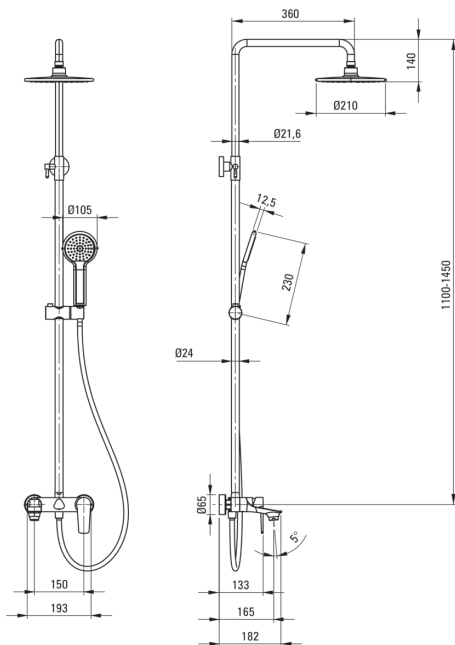

TUBO

Columna de ducha, con batidora de bañera

deante

Código de producto: NAC_01UM

EAN: 5907650851943

Color: cromo

Garantía [años]: 5

Columnas de ducha

Finalizar cromo

Mezclador Sí

Ajuste de altura de la cabeza de lluvia Sí

Ajuste de altura de la barra de [mm] 1100

Ajuste de altura de la barra hasta [mm] 1450

Vara

Material acero 304

Características adicionales ángulo de cabeza de ducha ajustable

Alcachofa de la ducha

Forma redondo

Material abdominales, latón

Diámetro [mm] 210

Anti-calcal Sí

Número de funciones 1

Tipo de transmisión lluvia

Mezclador

Tipo de mezcladora mezclador, piloto único

Características:

- Barra de acero
- Solo los mejores materiales cuya calidad es confirmada por la investigación en el laboratorio
- Sistema anti-Calc que facilita la eliminación del lodo de piedra
- Cuerpo de batería hecho de latón de la más alta calidad
- Ducha superior regulable en altura
- Ajustable el ángulo de inclinación de teleducha
- Una medida dedicada en la oferta es una caja fuerte dedicada para superficies limpias