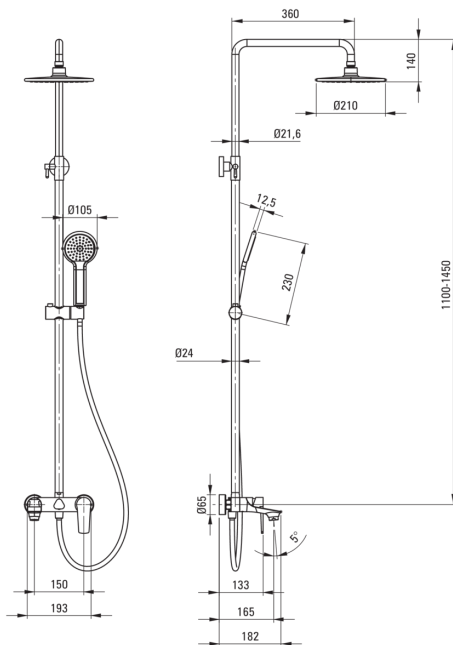

TUBO

Columna de ducha, con batidora de bañera

Código de producto: NAC_01UM

EAN: 5907650851943

Color: cromo

Garantía [años]: 5

Columnas de ducha

Finalizar	cromo
Mezclador	Sí
Ajuste de altura de la cabeza de lluvia	Sí
Ajuste de altura de la barra de [mm]	1100
Ajuste de altura de la barra hasta [mm]	1450

Vara

Material	acero 304
Características adicionales	ángulo de cabeza de ducha ajustable

Alcachofa de la ducha

Forma	redondo
Material	abdominales, latón
Diámetro [mm]	210
Anti-calcal	Sí
Número de funciones	1
Tipo de transmisión	lluvia

Mezclador

Tipo de mezcladora	mezclador, piloto único
--------------------	-------------------------

Características:

- Barra de acero
- Solo los mejores materiales cuya calidad es confirmada por la investigación en el laboratorio
- Sistema anti-Calc que facilita la eliminación del lodo de piedra
- Cuerpo de batería hecho de latón de la más alta calidad
- Ducha superior regulable en altura
- Ajustable el ángulo de inclinación de teleducha
- Una medida dedicada en la oferta es una caja fuerte dedicada para superficies limpias