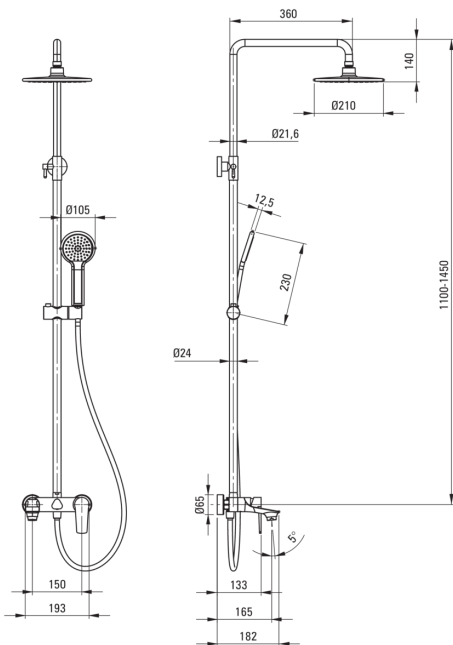

# TUBO

### Duschesystem

Ausführung	Chrom
Armatur	Ja
Höhenverstellbare kopfbrause	Ja
Regulierung der stangenhöhe von [mm]	1100
Regulierung der stangenhöhe bis [mm]	1450

### Stange

Material	Stahl 304
Zusatzmerkmale	regulierbarer Winkel der Einstellung von Kopfbrause

### Kopfbrause

Form	rund
Material	ABS, Messing
Durchschnitt	210
Anti-calc	Ja
Anzahl der funktionen	1
Strahlart	Regen-