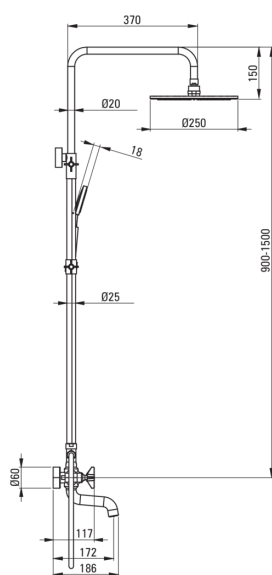

TEMISTO

tuš set, z armaturo za kad

 deante

koda izdelka: NAC_01QT

EAN: 5908212084281

Barva: krom

Garancija [leta]: 5

Tuš sistem

Finiš	krom
Armatura	Ja
Nastavitev višine deževne glave	Ja
Prilagoditev višine droga od [mm]	900
Prilagoditev višine droga do [mm]	1550

Drog

Material	jeklo 304
Dodatne karakteristike	nastavljiv kot tuš glave

Tuš glava

Oblika	okroglo
Material	medenina
Debelina	9.7
Premer [mm]	250
Anti-kalcitni sistem	Ja
Število funkcijskih stikal	1
Tip curka	dež

Tuš ročke

Število funkcijskih stikal	1
Anti-kalcitni sistem	Ja
Tip curka	dež

Cevi

Dolžina [mm]	1500
Tip pletenja	dvojno pletenje
Material pletenja	nerjaveče jeklo
Anti-twist	2

Izlivi

Tip izliva	fiksno
Dolžina izliva za tuš/kad [mm]	172
Perlator	Ja

Funkcijsko stikalo

Tip stikala	mehanično, keramično
-------------	----------------------