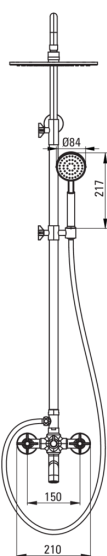

TEMISTO

tuš set, z armaturo za kad

 deante

koda izdelka: NAC_01QT

EAN: 5908212084281

Barva: krom

Garancija [leta]: 5

Tuš sistem

Finiš	krom
Armatura	Ja
Nastavitev višine deževne glave	Ja
Prilagoditev višine droga od [mm]	900
Prilagoditev višine droga do [mm]	1550

Drog

Material	jeklo 304
Dodatne karakteristike	nastavljiv kot tuš glave

Tuš glava

Oblika	okroglo
Material	medenina
Debelina	9.7
Premer [mm]	250
Anti-kalcitni sistem	Ja
Število funkcijskih stikal	1
Tip curka	dež

Tuš ročke

Število funkcijskih stikal	1
Anti-kalcitni sistem	Ja
Tip curka	dež

Cevi

Dolžina [mm]	1500
Tip pletenja	dvojno pletenje
Material pletenja	nerjaveče jeklo
Anti-twist	2

Izlivi

Tip izliva	fiksno
Dolžina izliva za tuš/kad [mm]	172
Perlator	Ja

Funkcijsko stikalo

Tip stikala	mehanično, keramično
-------------	----------------------