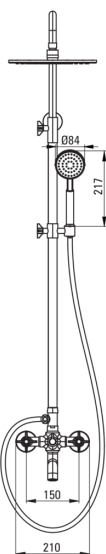

**TEMISTO**  
Верхний душ, со смесителем  
для ванны

Код товара: NAC\_01QT

EAN: 5908212084281

Цвет: хром

Гарантия [лет]: 5

**Верхний душ**

|                                    |      |
|------------------------------------|------|
| Отделка                            | хром |
| Смеситель                          | Да   |
| Регулируемая высота верхнего душа  | Да   |
| Регулировка высоты штанги для [мм] | 900  |
| Регулировка высоты штанги для [мм] | 1550 |

**Верхний душ**

|                    |          |
|--------------------|----------|
| Форма              | круглый  |
| Материал           | латунь   |
| Толщина [мм]       | 9.7      |
| Диаметр [мм]       | 250      |
| Anti-calc          | Да       |
| Количество функций | 1        |
| Виды струи         | дождевой |