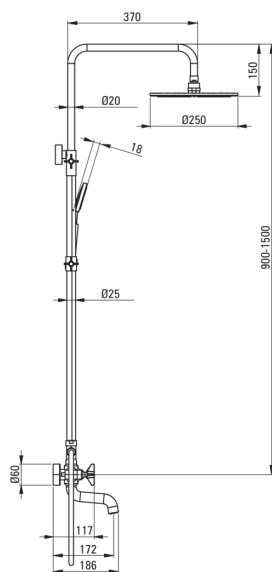

**TEMISTO**  
Верхний душ, со смесителем  
для ванны

Код товара: NAC\_01QT

EAN: 5908212084281

Цвет: хром

Гарантия [лет]: 5

**Верхний душ**

|                                    |      |
|------------------------------------|------|
| Отделка                            | хром |
| Смеситель                          | Да   |
| Регулируемая высота верхнего душа  | Да   |
| Регулировка высоты штанги для [мм] | 900  |
| Регулировка высоты штанги для [мм] | 1550 |

**Верхний душ**

|                    |          |
|--------------------|----------|
| Форма              | круглый  |
| Материал           | латунь   |
| Толщина [мм]       | 9.7      |
| Диаметр [мм]       | 250      |
| Anti-calc          | Да       |
| Количество функций | 1        |
| Виды струи         | дождевой |

**Изливы**

|                                  |             |
|----------------------------------|-------------|
| Вид излива                       | стандартный |
| Длина излива для душа/ванны [мм] | 172         |
| Аэратор                          | Да          |