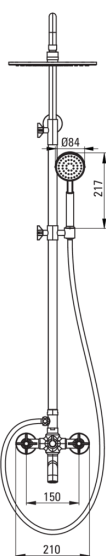

## Pălărie de duș, cu baterie pentru cadă

deante

Codul produsului: NAC\_01QT

EAN: 5908212084281

Culoarea: cromat

Garanție [ani]: 5

### Coloane de duș

Finisaj	cromat
Baterie	Da
Reglarea înălțimii capului de duș tip ploaie	Da
Reglarea înălțimii barei până la [mm]	900
Reglarea înălțimii barei până la [mm]	1550

### Tijă

Material	oțel 304
Caracteristici suplimentare	unghi reglabil al capului dușului

### Cap de duș

Formă	rotund
Material	alamă
Grosime	9.7
Diametru [mm]	250
Anti-calc	Da
Număr de funcții	1
Tipul de jet	ploaie