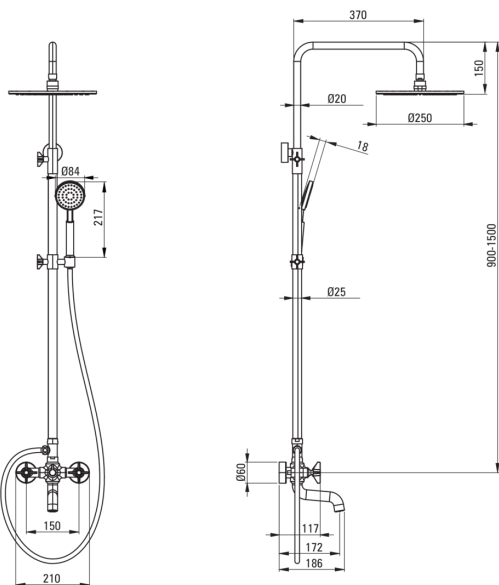

### Coloane de duș

Finisaj	cromat
Baterie	Da
Reglarea înălțimii capului de duș tip ploaie	Da
Reglarea înălțimii barei până la [mm]	900
Reglarea înălțimii barei până la [mm]	1550

### Tijă

Material	oțel 304
Caracteristici suplimentare	unghi reglabil al capului dușului

### Cap de duș

Formă	rotund
Material	alamă
Grosime	9.7
Diametru [mm]	250
Anti-calc	Da
Număr de funcții	1
Tipul de jet	ploaie

### Furtunuri

Lungimea [mm]	1500
Tipul împletituri	dublu împletit
Material împletitură	oțel inoxidabil
Anti-twist	2