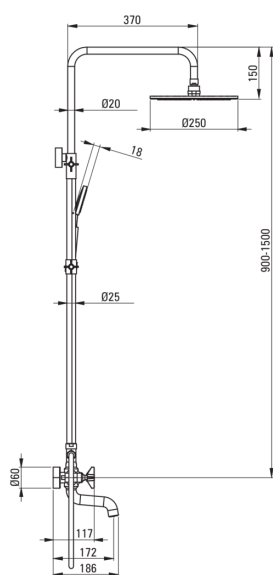

## Pălărie de duș, cu baterie pentru cadă

deante

Codul produsului: NAC\_01QT

EAN: 5908212084281

Culoarea: cromat

Garanție [ani]: 5

### Coloane de duș

Finisaj	cromat
Baterie	Da
Reglarea înălțimii capului de duș tip ploaie	Da
Reglarea înălțimii barei până la [mm]	900
Reglarea înălțimii barei până la [mm]	1550

### Tijă

Material	oțel 304
Caracteristici suplimentare	unghi reglabil al capului dușului

### Cap de duș

Formă	rotund
Material	alamă
Grosime	9.7
Diametru [mm]	250
Anti-calc	Da
Număr de funcții	1
Tipul de jet	ploaie