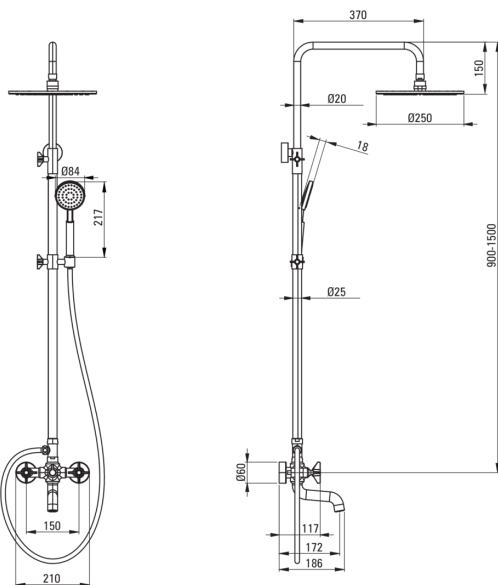

TEMISTO

Colonna doccia, con miscelatore per vasca da bagno

Codice prodotto: NAC_01QT

EAN: 5908212084281

Colore: cromo

Garanzia [anni]: 5

 deante

Colonne doccia

Asta

| | |
|----------------------------|--------------------------------|
| Materiale | acciaio 304 |
| Caratteristiche aggiuntive | Angolo del soffione regolabile |

Soffione doccia

| | |
|--------------------|-----------|
| Forma | rotondo |
| Materiale | in ottone |
| Spessore | 9.7 |
| Diametro [mm] | 250 |
| Anticalcare | Sì |
| Numero di funzioni | 1 |
| Tipo a ruscello | a pioggia |

Docce a mano

| | |
|--------------------|-----------|
| Numero di funzioni | 1 |
| Anticalcare | Sì |
| Tipo a ruscello | a pioggia |

Tubi flessibili

| | |
|-------------------------|--------------------|
| Lunghezza [mm] | 1500 |
| Tipo di treccia | doppio intrecciato |
| Materiale della treccia | acciaio inox |
| Antitorsione | 2 |

Beccucci

| | |
|--|-------|
| Tipo a beccuccio | fermo |
| Gamma delle bocchette per doccia/ vasca [mm] | 172 |
| Aeratore | Sì |

Interruttore di funzione

| | |
|----------------------|-----------------------|
| Tipo di interruttore | meccanica in ceramica |
|----------------------|-----------------------|