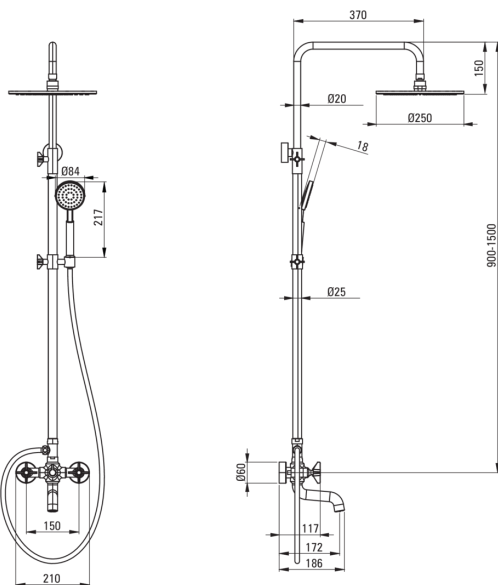

TEMISTO

Columna de ducha, con batidora de bañera

 deante

Código de producto: NAC_01QT

EAN: 5908212084281

Color: cromo

Garantía [años]: 5

Columnas de ducha

Finalizar	cromo
Mezclador	Sí
Ajuste de altura de la cabeza de lluvia	Sí
Ajuste de altura de la barra de [mm]	900
Ajuste de altura de la barra hasta [mm]	1550

Vara

Material	acero 304
Características adicionales	ángulo de cabeza de ducha ajustable

Alcachofa de la ducha

Forma	redondo
Material	latón
Espesor	9.7
Diámetro [mm]	250
Anti-calcal	Sí
Número de funciones	1
Tipo de transmisión	lluvia

Duchas de mano

Número de funciones	1
Anti-calcal	Sí
Tipo de transmisión	lluvia

Manguera

Longitud [mm]	1500
Trenza	trenzado
Material de trenza	acero inoxidable
Anti-twist	2

Boquiabiertos

Tipo de boquilla	aún
Gama de boquilla de ducha/ baño [mm]	172
Aireador	Sí

Interruptor de función

Tipo de interruptor	mecánico de cerámica
---------------------	----------------------