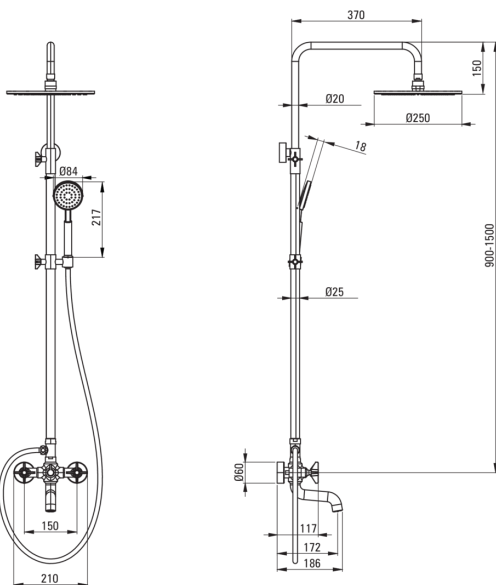

TEMISTO

Duschsystem, mit Badewannenarmatur

Artikel-Nr.: NAC_01QT
 EAN: 5908212084281
 Farbe: Chrom
 Garantie [Jahre]: 5

Duschsystem

Ausführung	Chrom
Armatur	Ja
Höhenverstellbare kopfbrause	Ja
Regulierung der stangenhöhe von [mm]	900
Regulierung der stangenhöhe bis [mm]	1550

Stange

Material	Stahl 304
Zusatzmerkmale	regulierbarer Winkel der Einstellung von Kopfbrause

Kopfbrause

Form	rund
Material	Messing
Dicke [mm]	9.7
Durchschnitt	250
Anti-calc	Ja
Anzahl der funktionen	1
Strahlart	Regen-

Handbrausen

Anzahl der funktionen	1
Anti-calc	Ja
Strahlart	Regen-

Schläuche

Länge	1500
Geflechtart	doppelt geflochten
Geflechtmaterial	Rostfreies Stahl
Anti-twist	2

Ausläufe

Auslaufart	fest
Ausladung der duscharmatur/badewannenarmatur [mm]	172
Aerator	Ja