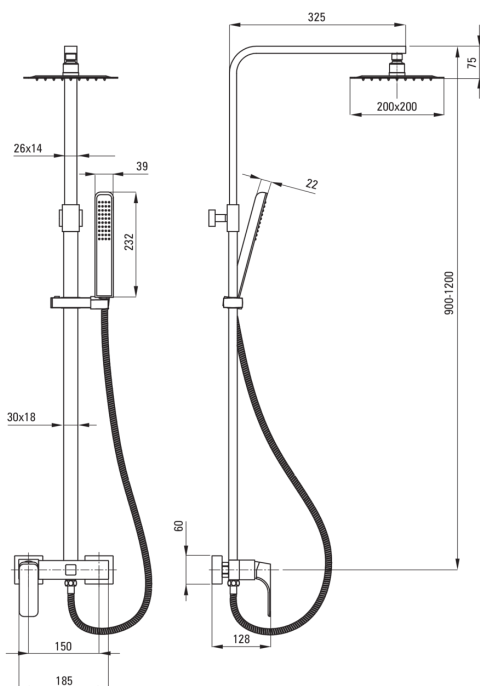

НІАСУНТ

Верхній душ, з змішувачем для душу

Код продукту: NAC_01QM

EAN: 5908212036211

Колір: хром

Гарантія: 5

Верхній душ

Оздоблення	хром
Змішувач	Так
Регульована висота верхнього душу	Так
Регулювання висоти штанги від [мм]	900
Регулювання висоти штанги до [мм]	1200

Штанги для душа

Матеріал	латунь
Додаткові функції	регульований кут положення лійки

Верхній душ

Форма	квадратний
Матеріал	сталь 304
Ширина [мм]	200
Довжина [мм]	200
Товщина	55
Anti calc	Так
Кількість функцій	1
Типи потоку	дощовий
Швидкий час відгуку на ввімкнення і вимкнення води	Так

Лійки

Кількість функцій	1
Anti calc	Так
Типи потоку	дощовий

Шланги

Довжина [мм]	1750
Тип обплетення	розтяжний, подвійного плетення
Матеріал оплуту	нержавіюча сталь
Anti_twist	1

Перемикач функції

Тип перемикача	механічний керамічний
----------------	-----------------------